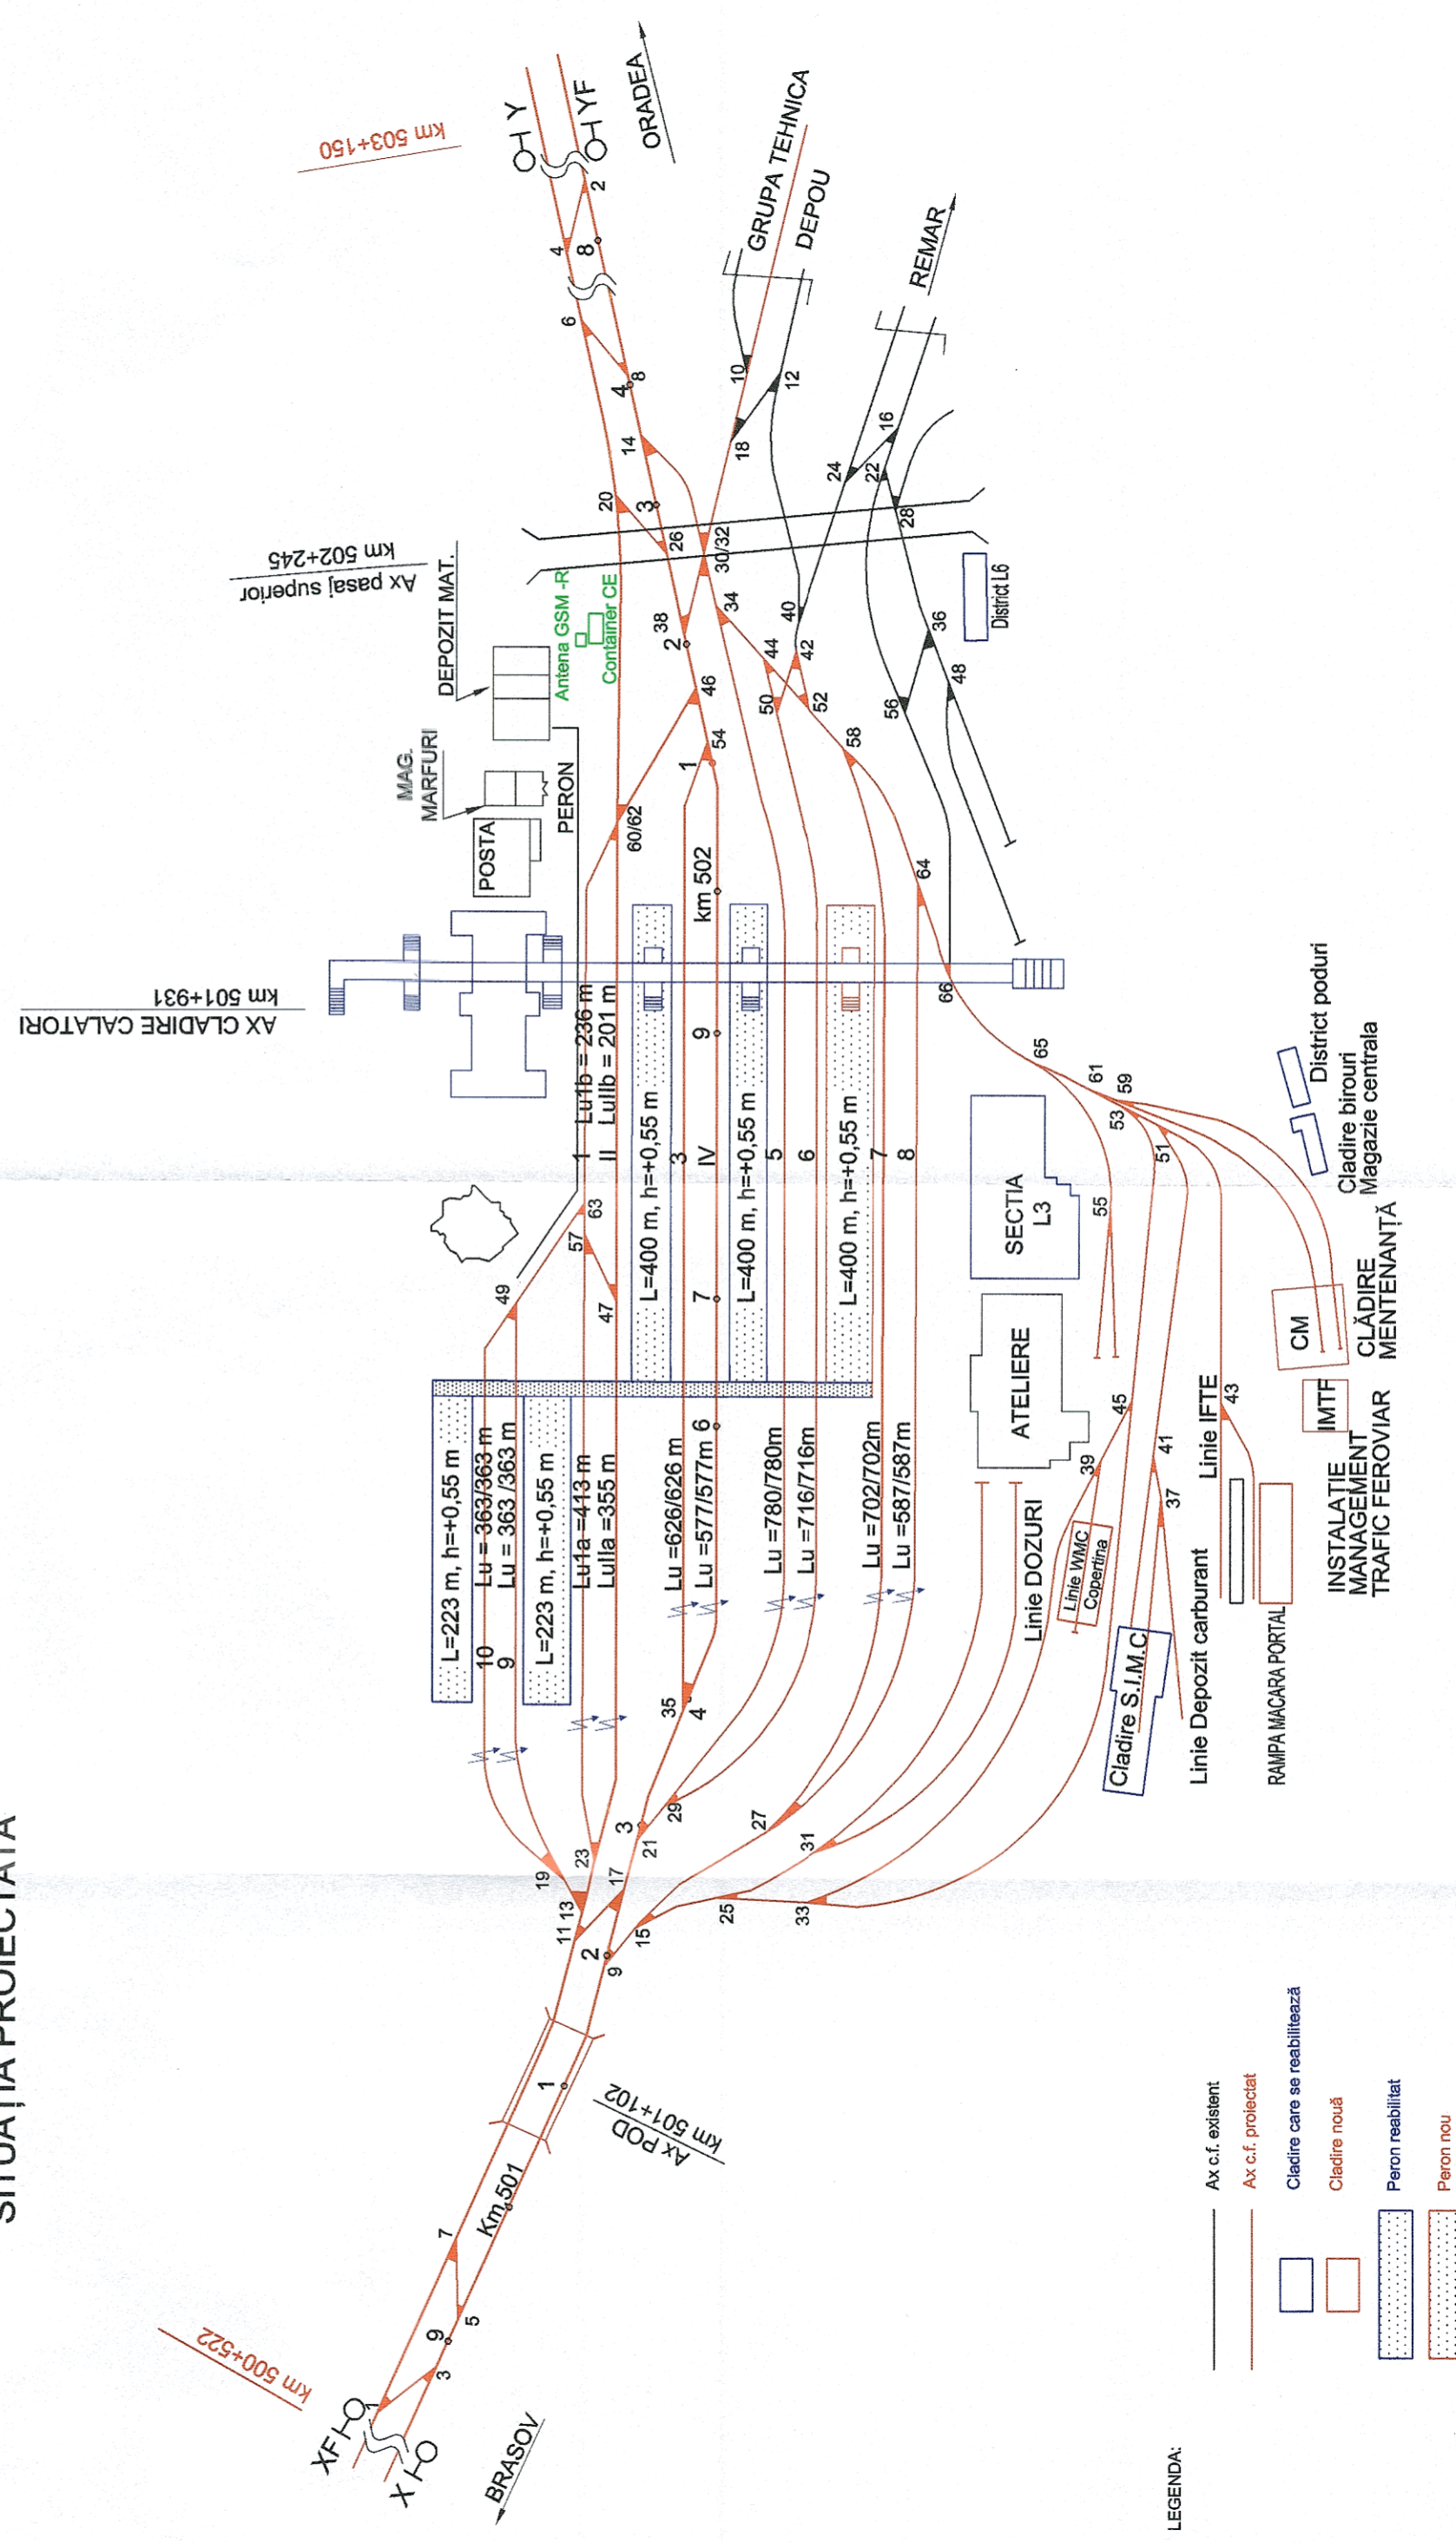

STATIA C.F. CLUJ - NAPOCA

SITUAȚIA EXISTENTĂ

STATIA C.F. CLUJ - NAPOCA

SITUAȚIA PROIECTATĂ

LEGENDA:

- Ax c.f. existent.
- Ax c.f. proiectat
- Clădire care se reabilitează
- Clădire nouă
- Peron reabilitat
- Peron nou