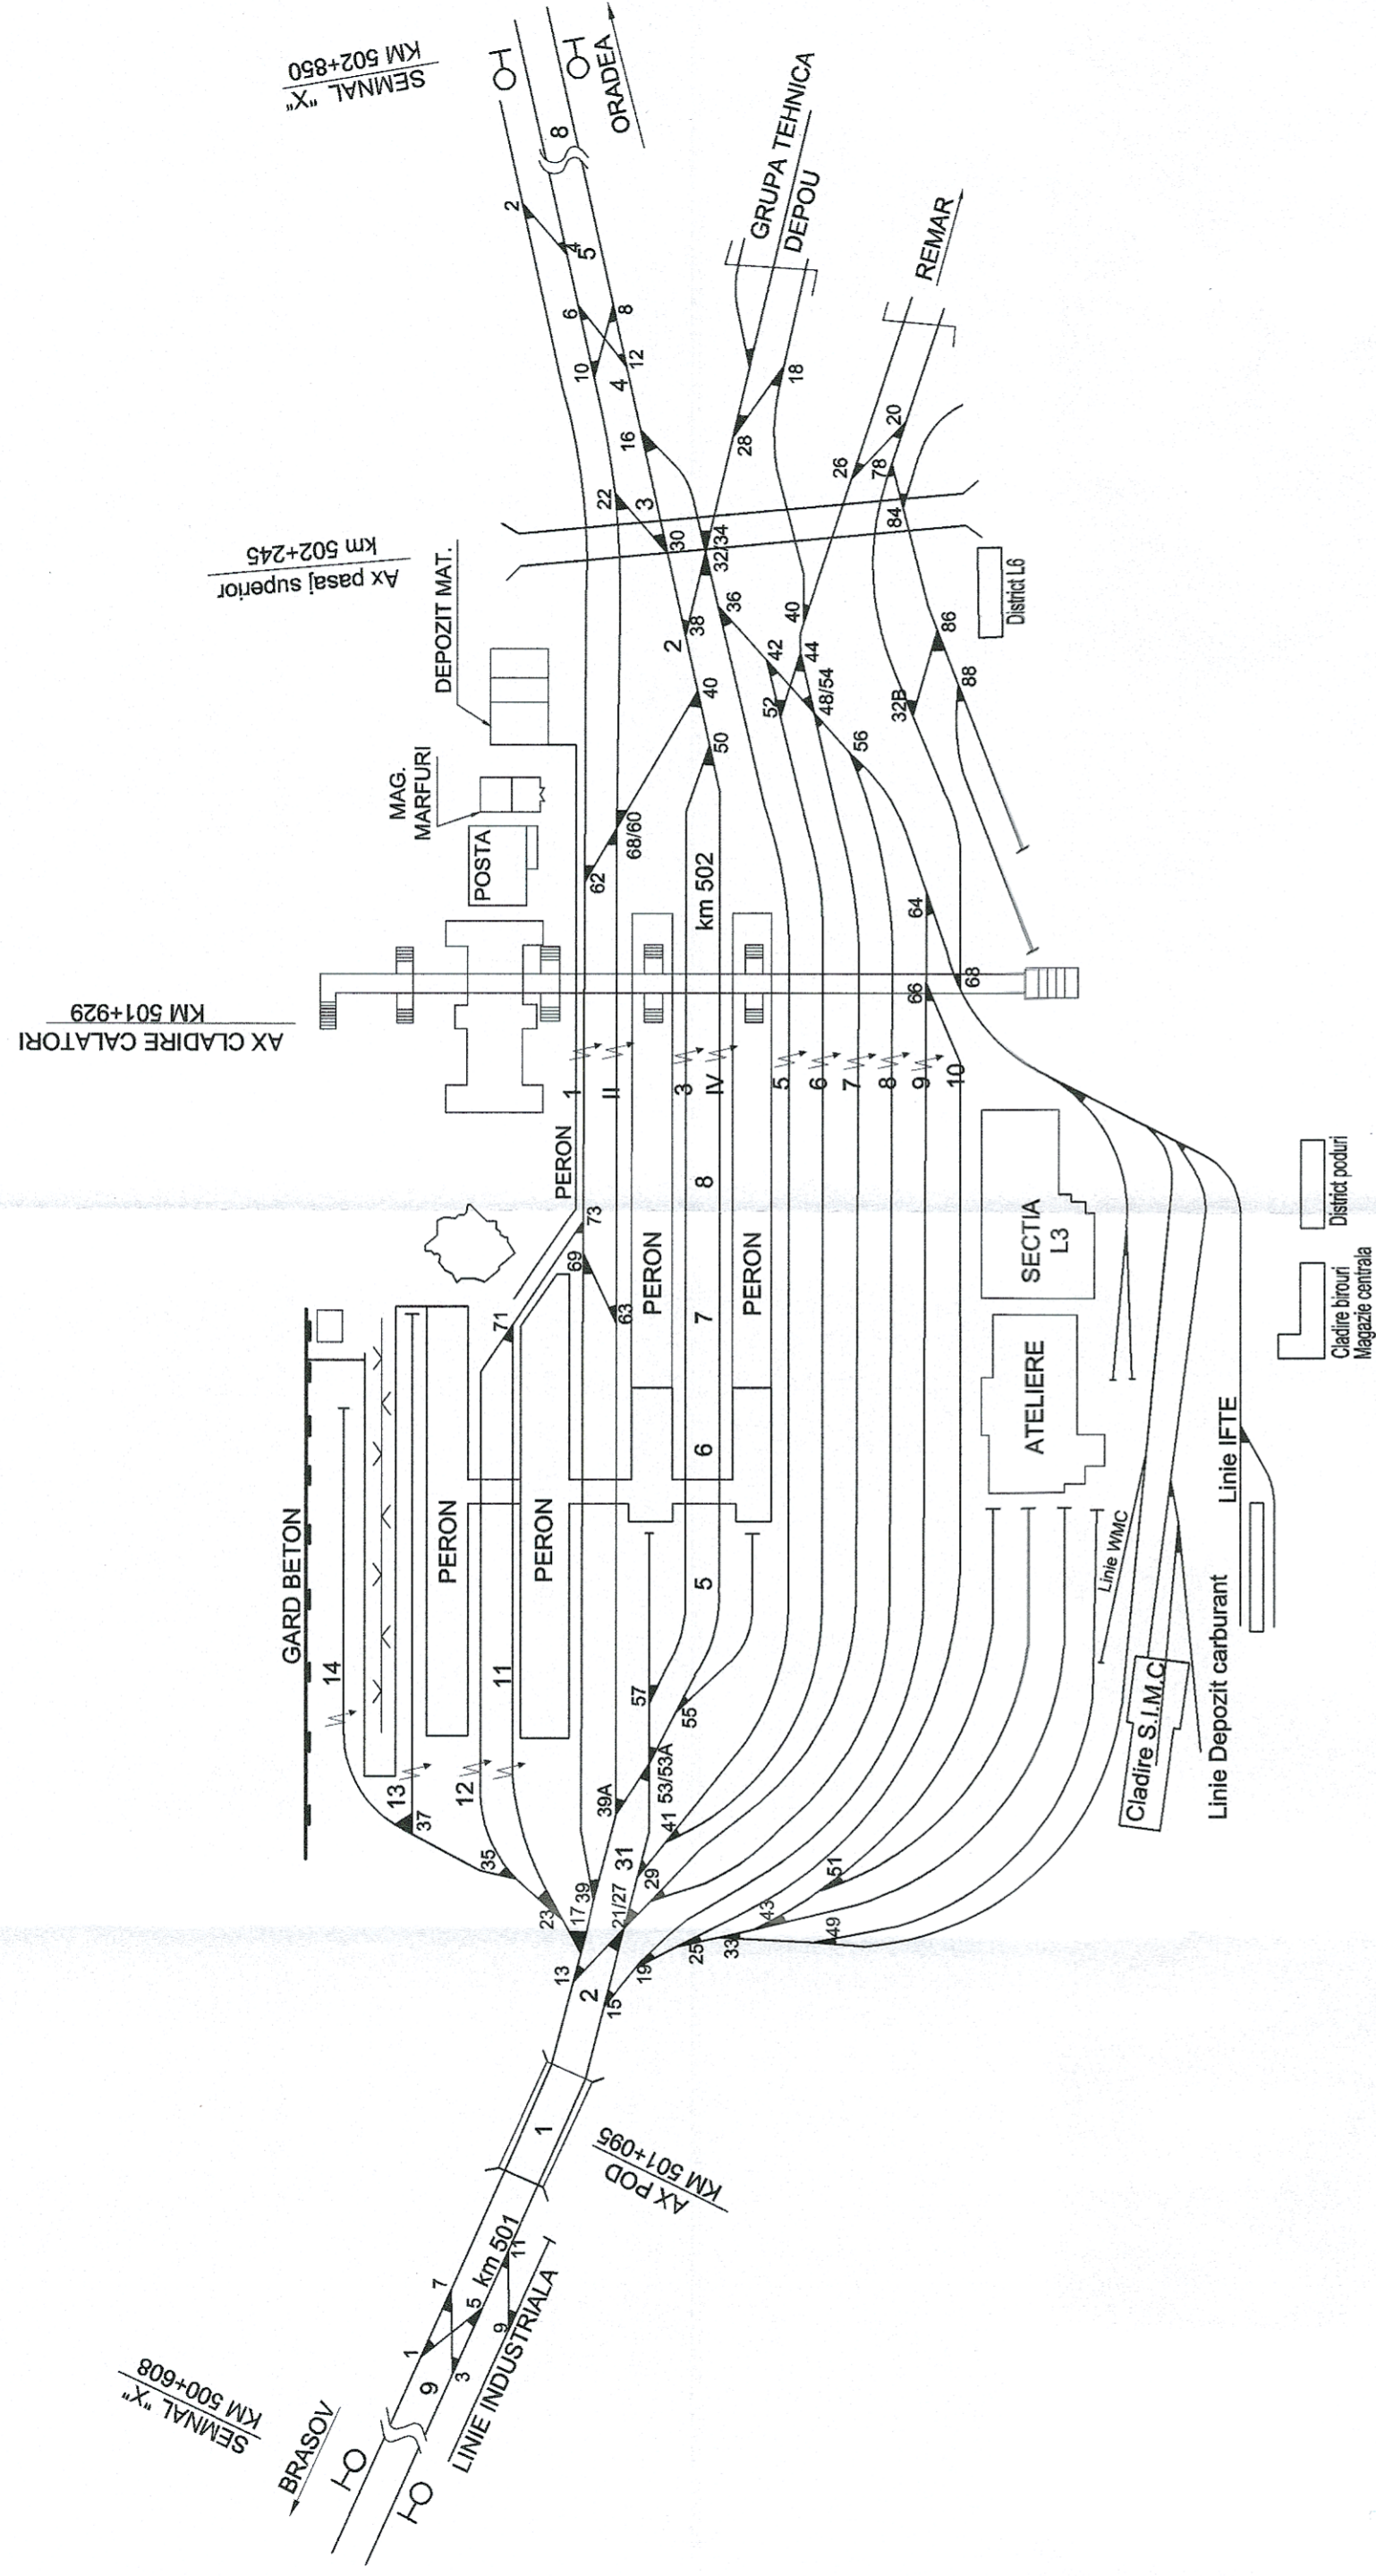

STATIA C.F. CLUJ - NAPOCA

SITUAȚIA EXISTENTĂ

STATIA C.F. CLUJ - NAPOCA

SITUAȚIA PROIECTATĂ

LEGENDA:

- Ax c.f. existent.
- Ax c.f. proiectat
- Clădire care se reabilitează
- Clădire nouă
- Peron reabilitat
- Peron nou