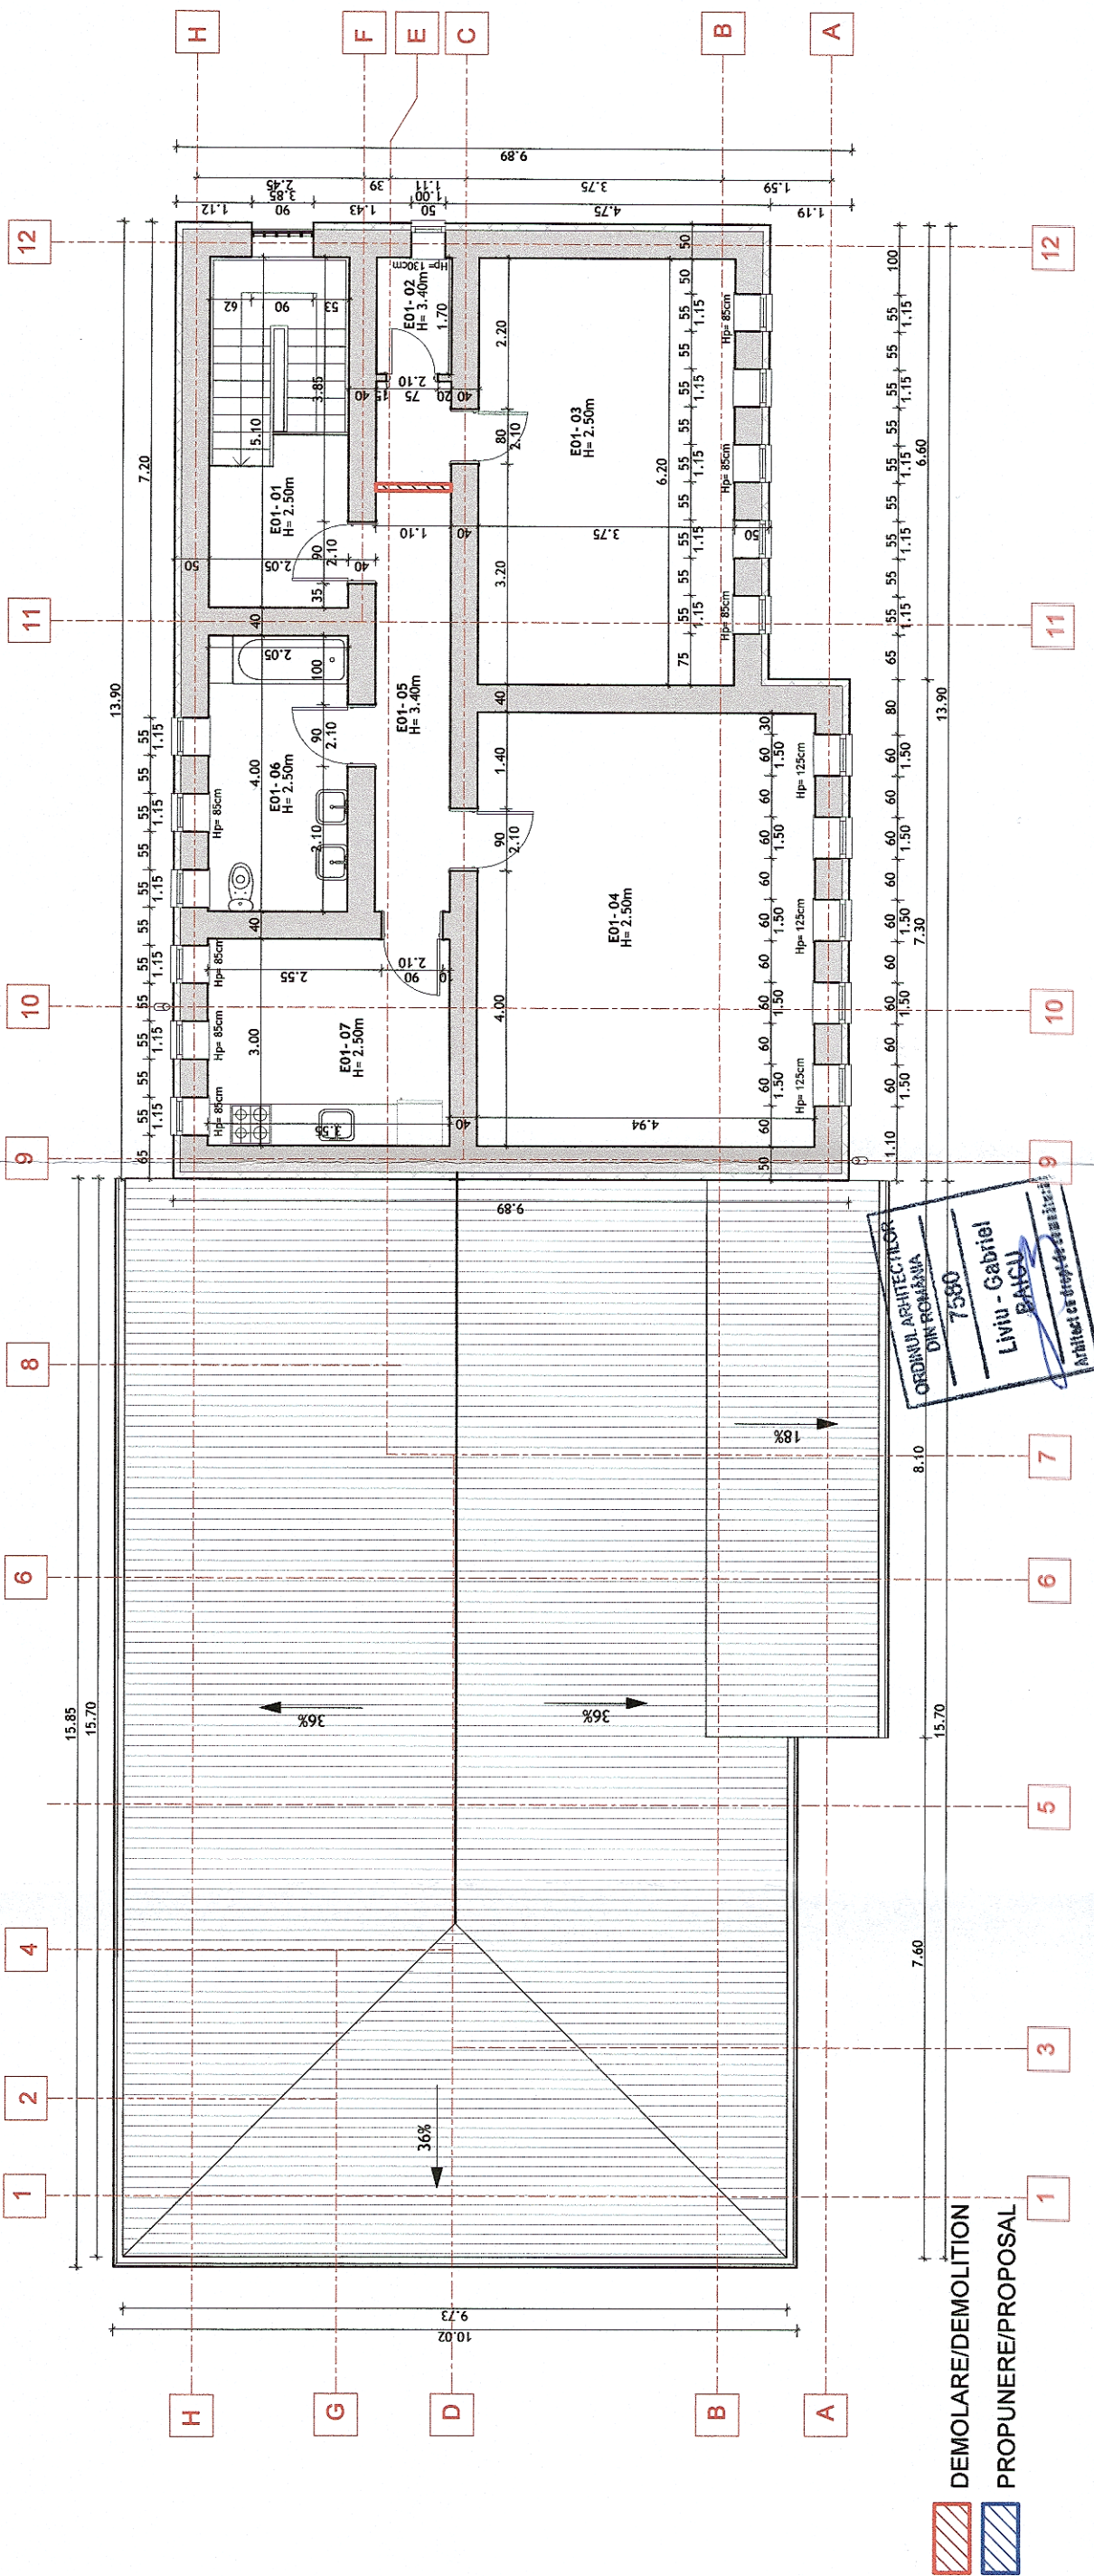

Clădire de călători+CED+locuință Piatra Craiului - Plan etaj/ Train station+ECC+apartment Piatra Craiului - First floor plan

DEMOLARE/DEMOLITION
 PROPUNERE/PROPOSAL

PLAN ETAJ - PROPUNERE / FIRST FLOOR PLAN- PROPOSAL

NR. CRT.	MARCA ÎNCĂPERE/ ROOM NUMBER	DENUMIRE CAMERĂ/ ROOM DESTINATION	SUPRAFAȚĂ UTILĂ (m ²)/ NET AREA (m ²)	PERIMETRU(m)/ PERIMETER (m)	PEREȚI/ WALL FINISH	PARDOSEALĂ/ FLOOR FINISH	TAVAN/ CEILING FINISH
01	E- 01	CASA SCĂRII/STAIRCASE	10.45	14.50	Vopsitorie lavabilă/ Washable paint	Gresie antiderapantă/ Slip resistant ceramic tiles	Vopsitorie lavabilă/ Washable paint
02	E- 02	DEPOZITARE/STORAGE	1.76	5.40	Vopsitorie lavabilă/ Washable paint	Gresie porțelanată/ Ceramic tiles	Vopsitorie lavabilă/ Washable paint
03	E- 03	CAMERĂ/ROOM	22.88	19.70	Vopsitorie lavabilă/ Washable paint	Parchet/Parquet	Vopsitorie lavabilă/ Washable paint
04	E- 04	CAMERĂ/ROOM	31.12	22.48	Vopsitorie lavabilă/ Washable paint	Parchet/Parquet	Vopsitorie lavabilă/ Washable paint
05	E- 05	HOL/HALLWAY	8.47	17.60	Vopsitorie lavabilă/ Washable paint	Gresie porțelanată/ Ceramic tiles	Vopsitorie lavabilă/ Washable paint
06	E- 06	BAIE/BATHROOM	8.20	12.10	Vopsitorie lavabilă,faianță, H=2.10m/ Washable paint, ceramic tiles,H=2.10m	Gresie porțelanată/ Ceramic tiles	Vopsitorie lavabilă/ Washable paint
07	E- 07	BUCATĂRIE/ KITCHEN	10.65	13.10	Vopsitorie lavabilă,faianță, (blat de lucru)/ Washable paint, ceramic tiles, countertop	Gresie porțelanată/ Ceramic tiles	Vopsitorie lavabilă/ Washable paint

EXEMPLAR NR.: **1**

COD PLAN: **SFF 36 L0 21 Ah001 002 003**

JUDEȚUL CLUJ

PROPUNERE CLĂDIRE DE CĂLĂTORI+CED+LOCUIȚĂ PIAȚA CRAIULUI - PLAN ETAJ