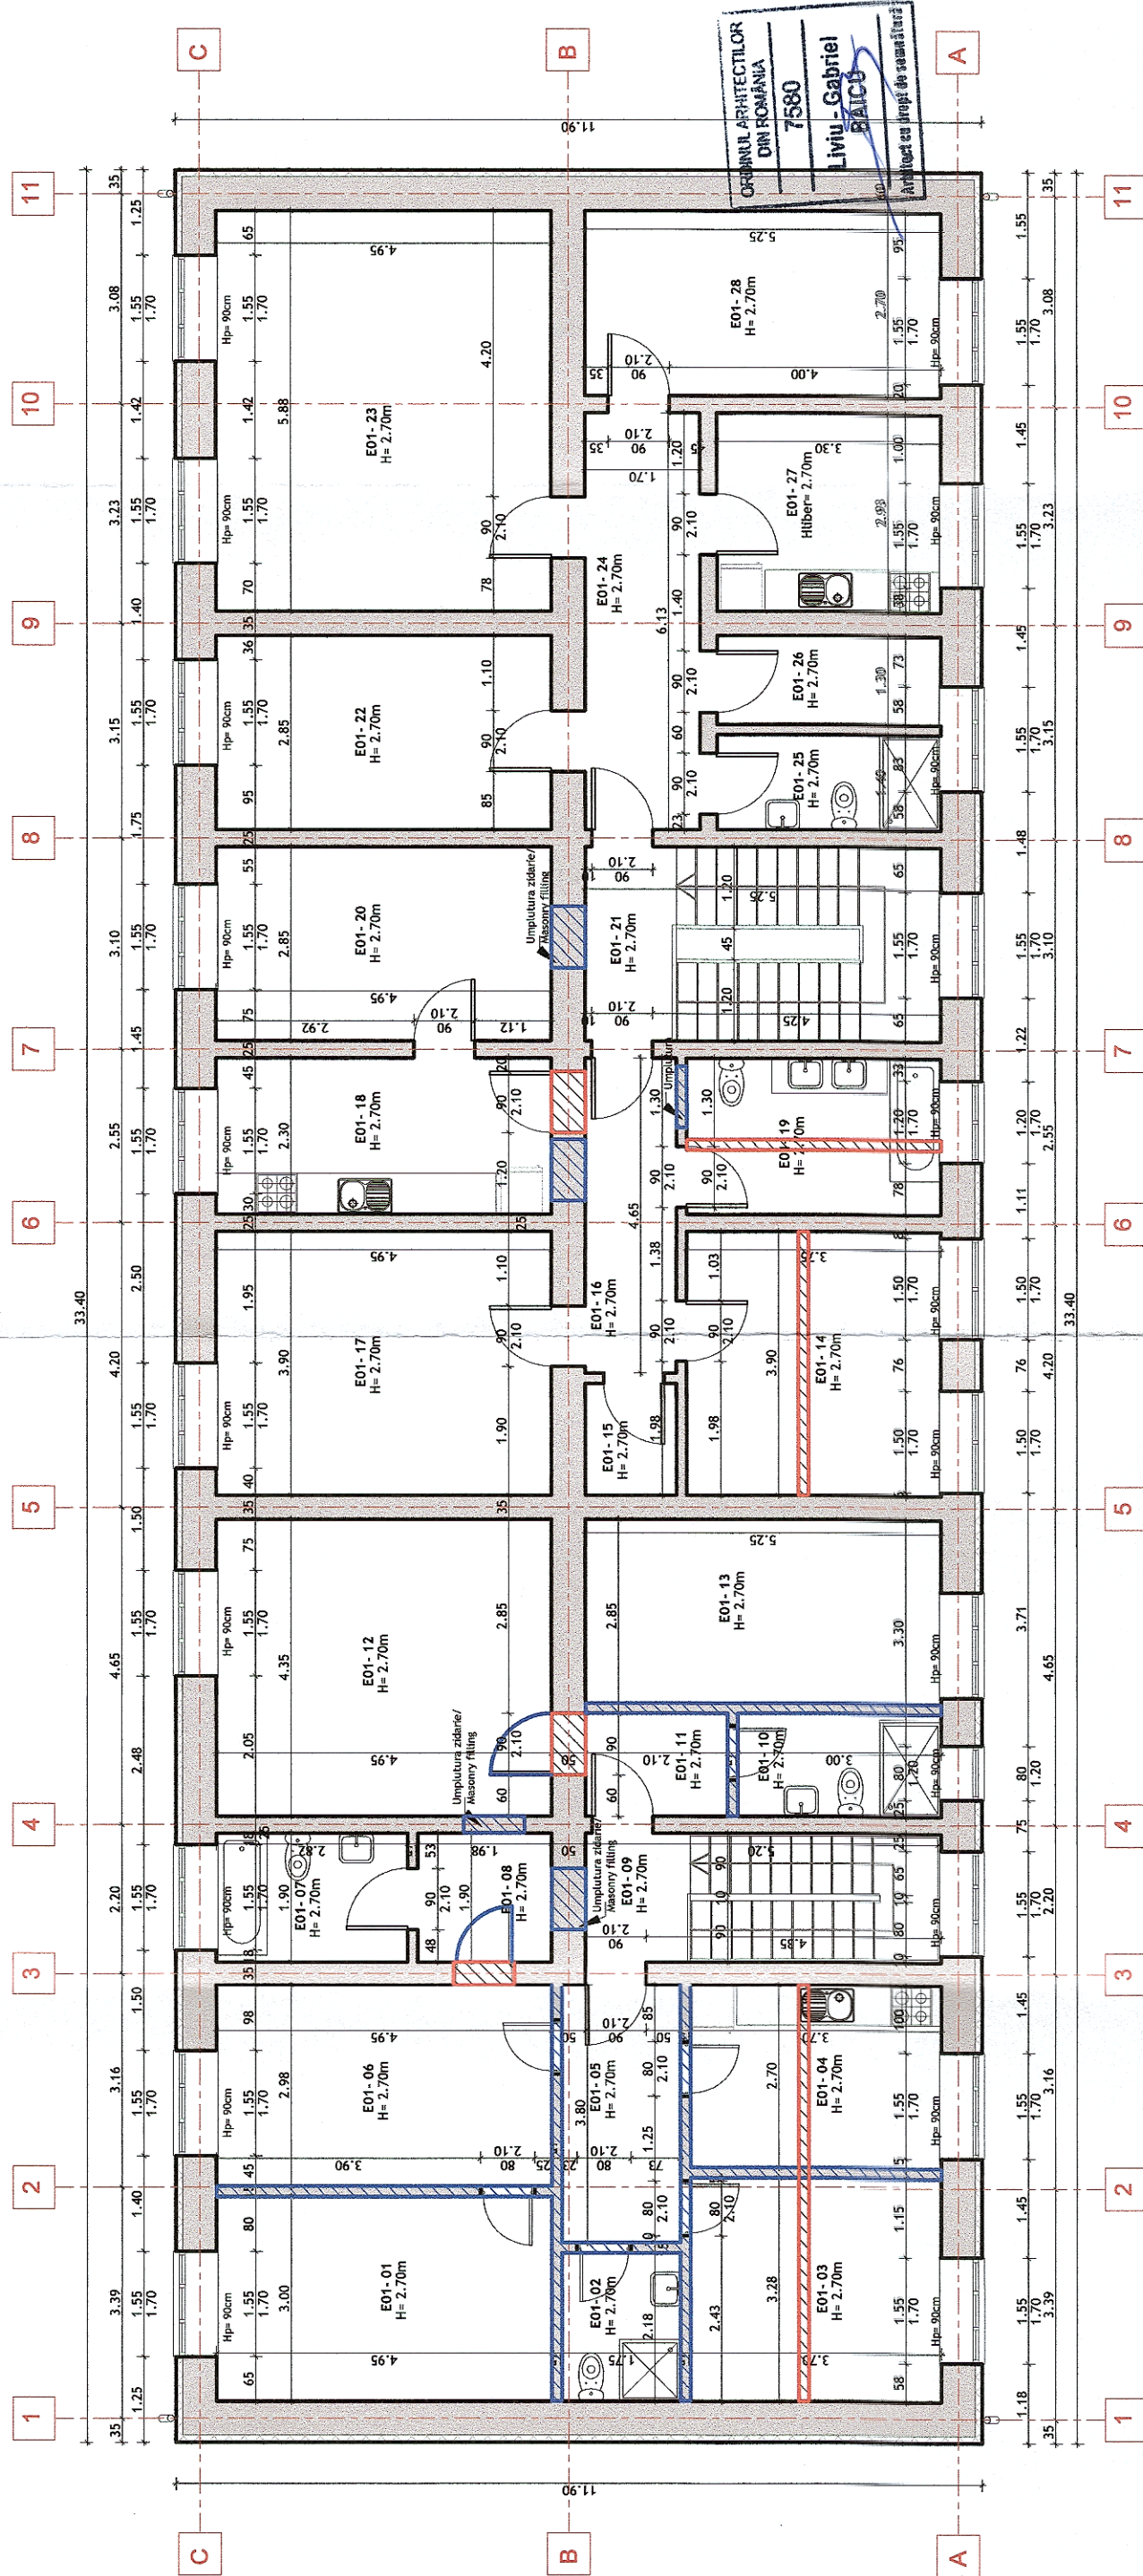

Clădire de călători+locuință Tileagd - Plan etaj / Train station+apartment Tileagd - First floor plan

GUVERNUL ROMÂNIEI
P.O.I.M.
Ministerul Dezvoltării Regionale și Infrastructurii
2014-2020
PROIECT FINANȚAT DE UNIUNEA EUROPEANĂ
UNIUNEA EUROPEANĂ

BENEFICIAR:

COMPANIA NAȚIONALĂ DE CĂI FERATE C.N.C.F. "C.F.R." S.A.

PROIECTANT:
ASOCIEREA:
&
acciona Ingineria
B

DENUMIRE PROIECT: REACTUALIZARE STUDIU DE FEZABILITATE PENTRU "ELECTRIFICAREA ȘI REABILITAREA LINIEI DE CALE FERATĂ CLUJ - ORADEA - EPISCOPIA BIHOR"
DENUMIRE PLAN: PROPUNERE CLĂDIRE DE CĂLĂTORI+LOCUINȚĂ TILEAGD - PLAN ETAJ
OBIECT: LUCRĂRI CIVILE
JUDEȚUL BIHOR
EXEMPLAR NR. / COD PLAN: 1
DATA: 07.2021
SCARĂ: 1:100
SFF 36 L0 35 Ah001 003 003