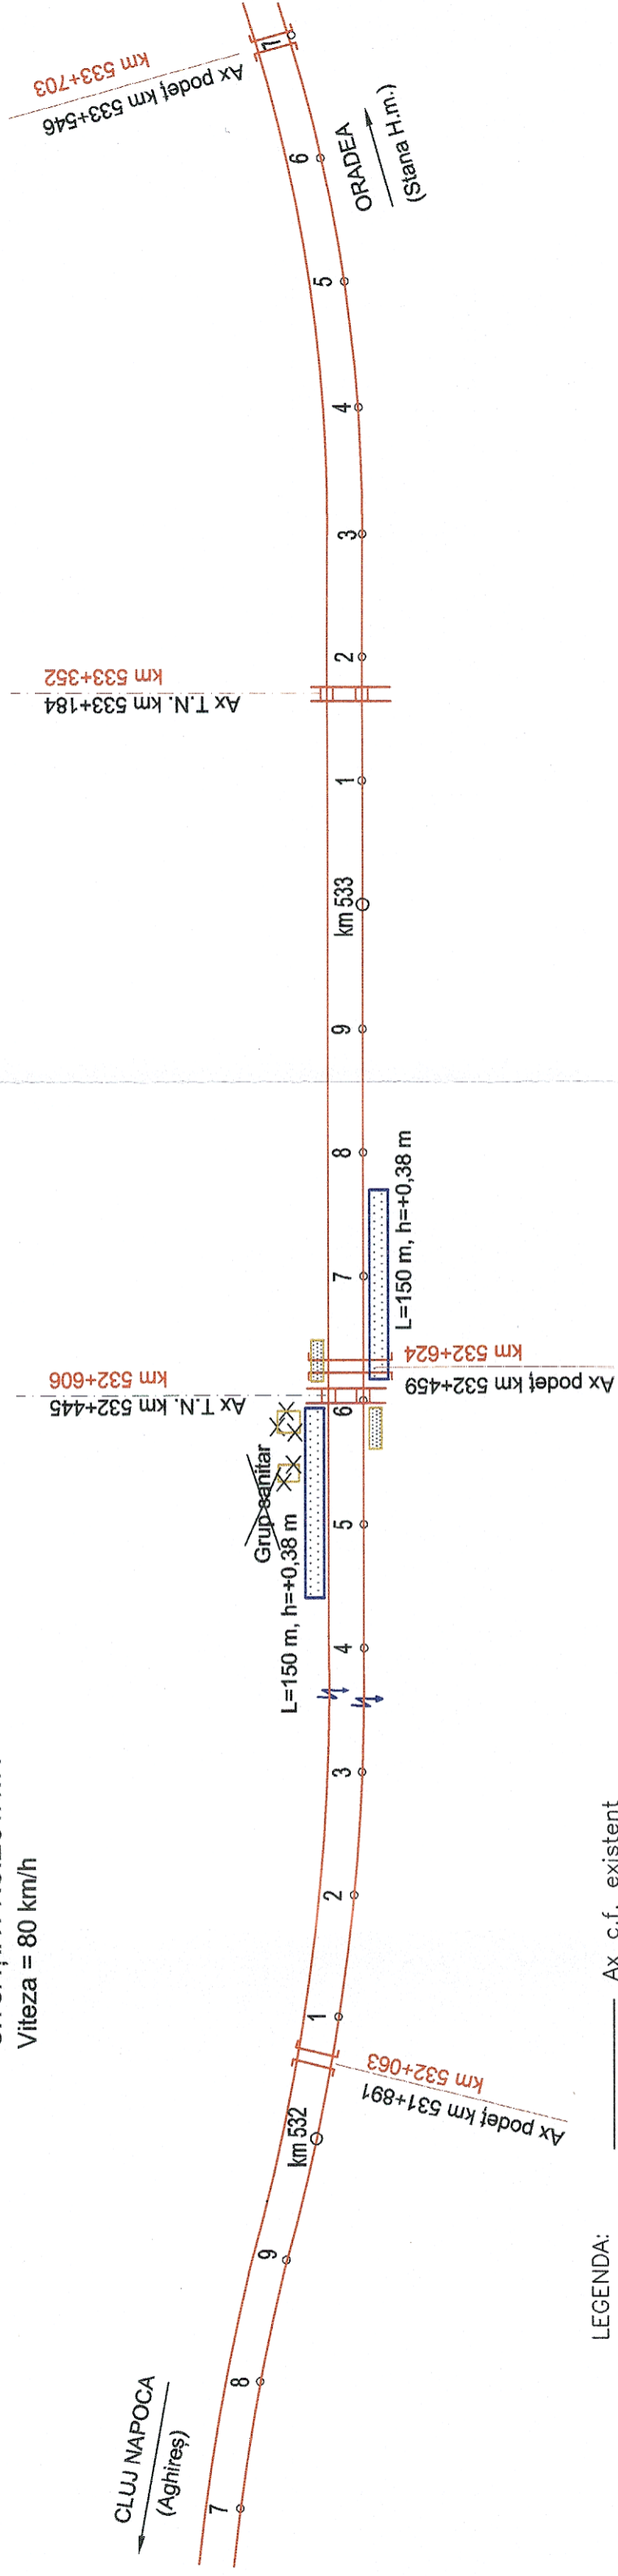

P.O. AGHIREȘ

SITUAȚIA EXISTENTĂ
Viteza = 65 km/h

SITUAȚIA PROIECTATĂ
Viteza = 80 km/h

- LEGENDA:**
- Ax c.f. existent
 - Ax c.f. proiectat
 - ▭ Peron desfiintat
 - ✕✕ Clădire demolata