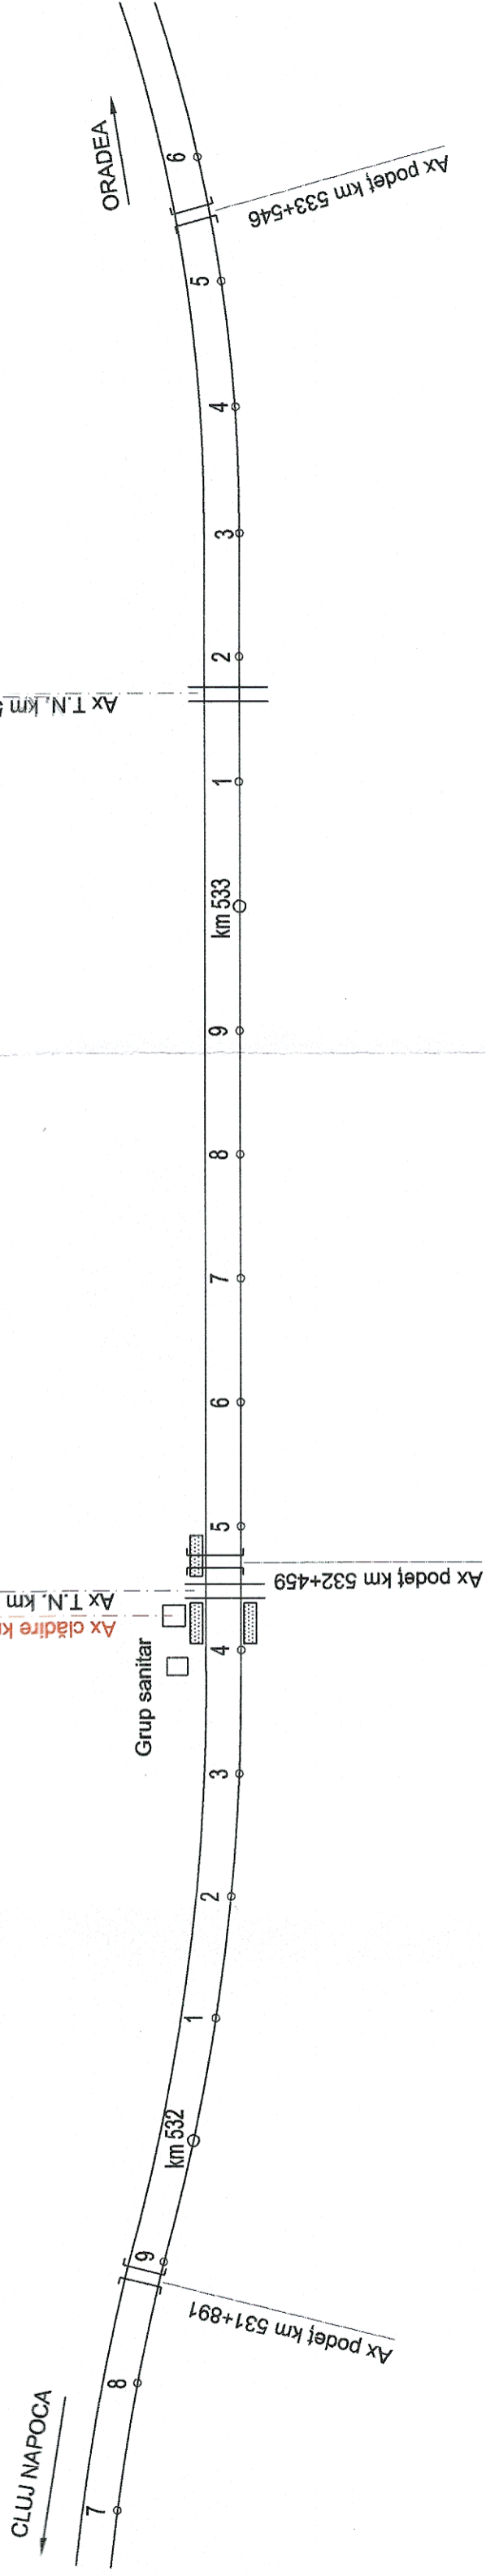

P.O. AGHIREȘ

SITUAȚIA EXISTENTĂ
Viteza = 65 km/h

SITUAȚIA PROIECTATĂ
Viteza = 80 km/h

- LEGENDA:**
- Ax c.f. existent
 - Ax c.f. proiectat
 - ▭ Peron desfiintat
 - ✕✕ Clădire demolata