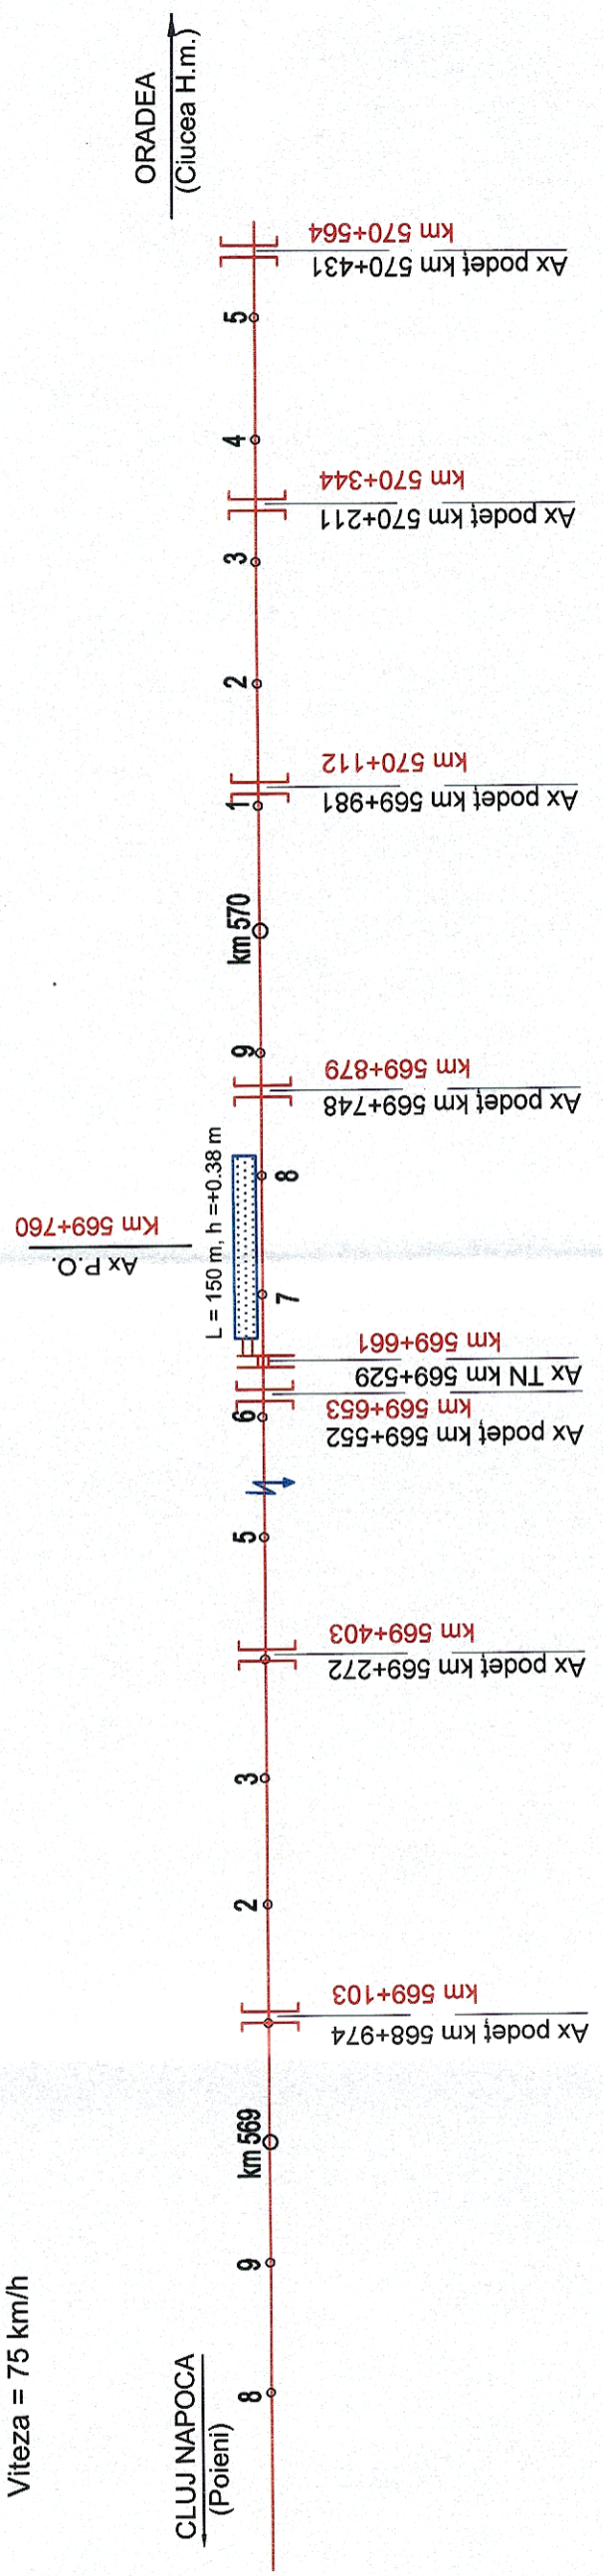

P.O. VALEA DRĂGANULUI

SITUAȚIA PROIECTATĂ
Viteza = 75 km/h

LEGENDA:
 — Ax c.f. existent
 — Ax c.f. reabilitat