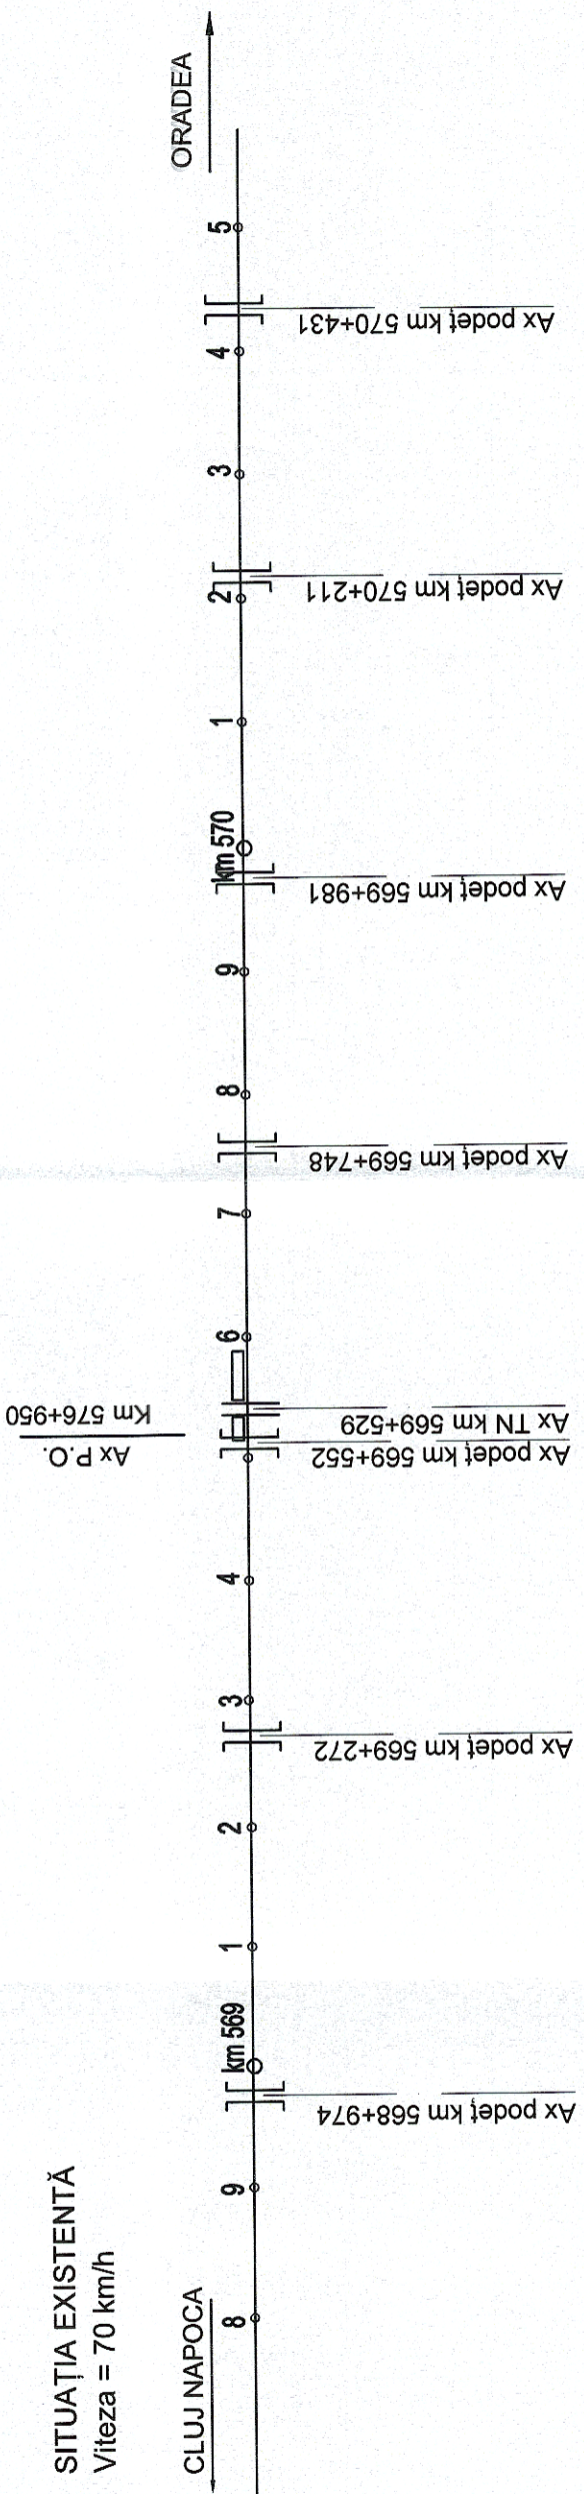

P.O. VALEA DRĂGANULUI

SITUAȚIA PROIECTATĂ
Viteza = 75 km/h

LEGENDA:
 — Ax c.f. existent
 — Ax c.f. reabilitat