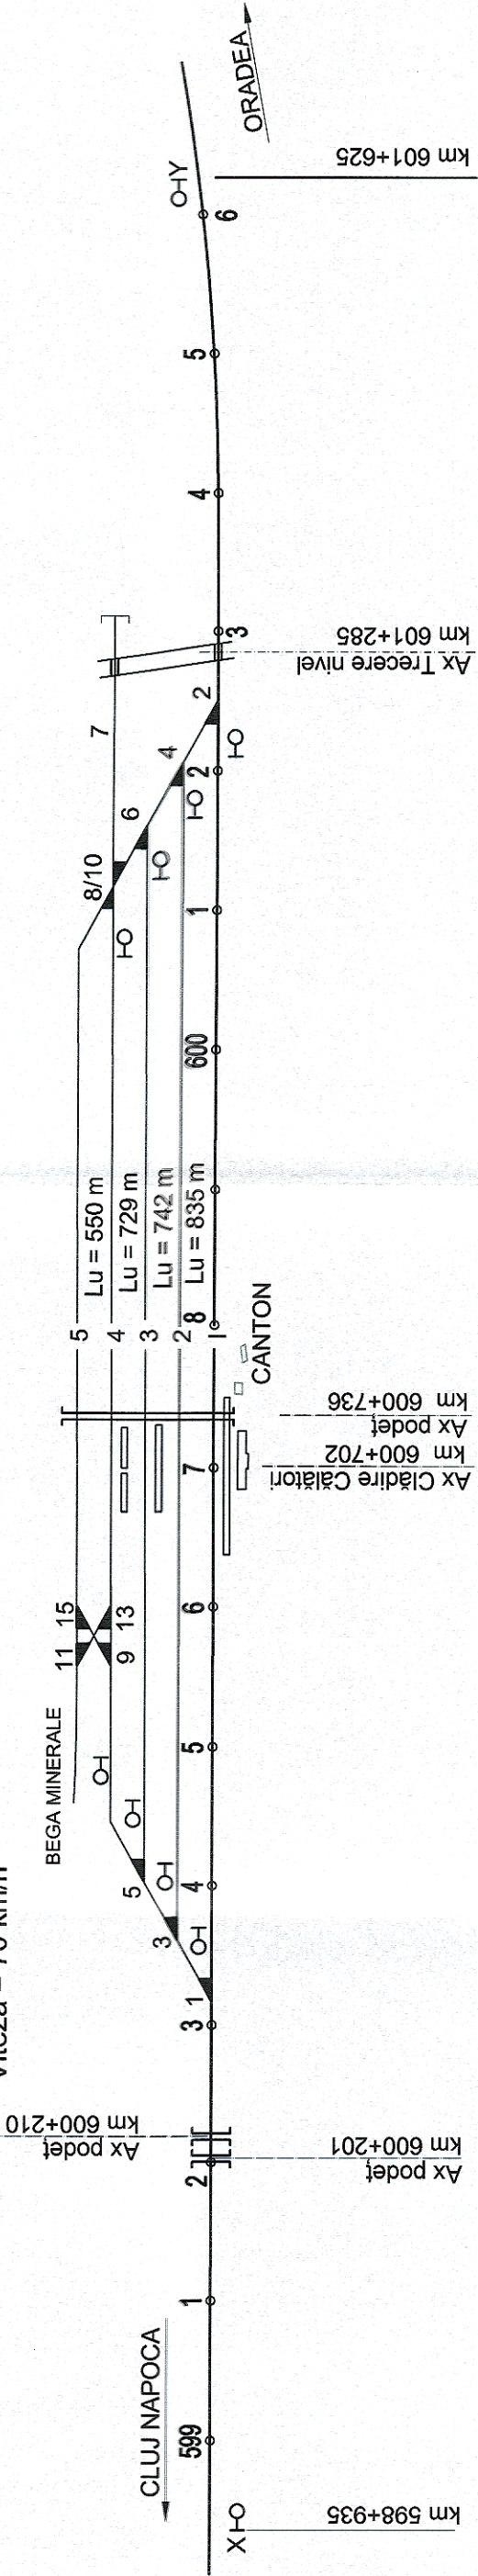

SCHIȚA H.m. ȘUNCUIUȘ

SITUAȚIA EXISTENTĂ

Viteza = 70 km/h

SITUAȚIA PROIECTATĂ

Viteza = 100 km/h