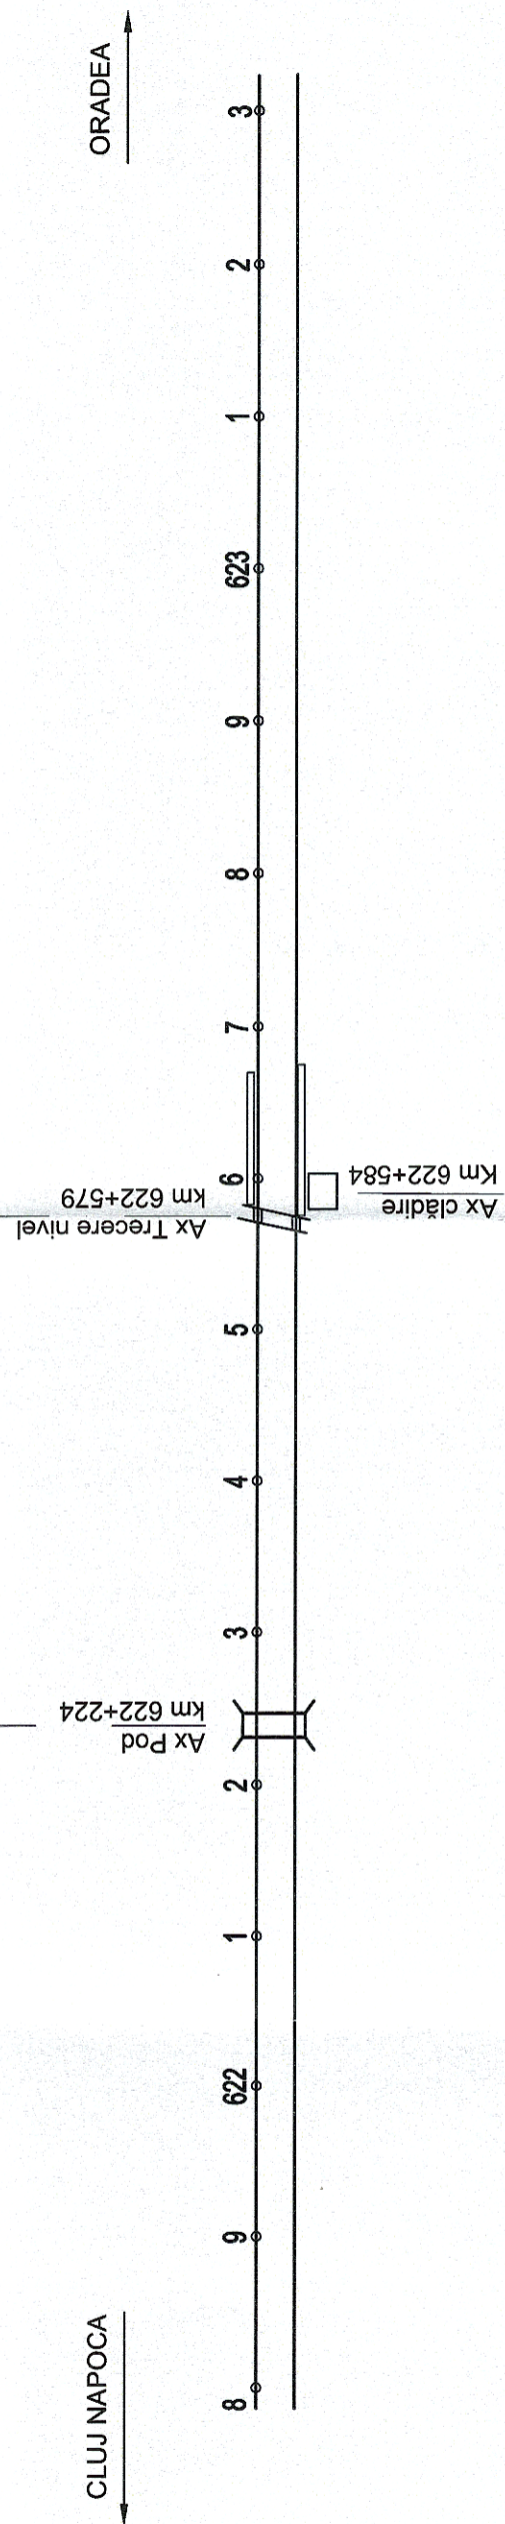

P.O. ȚEȚCHEA

SITUAȚIA EXISTENTĂ
Viteza = 100 km/h

SITUAȚIA PROIECTATĂ
Viteza = 160 km/h

- LEGENDA:
- Ax c.f. existent
 - Ax c.f. reabilitat
 -  Pasareleă pietonală