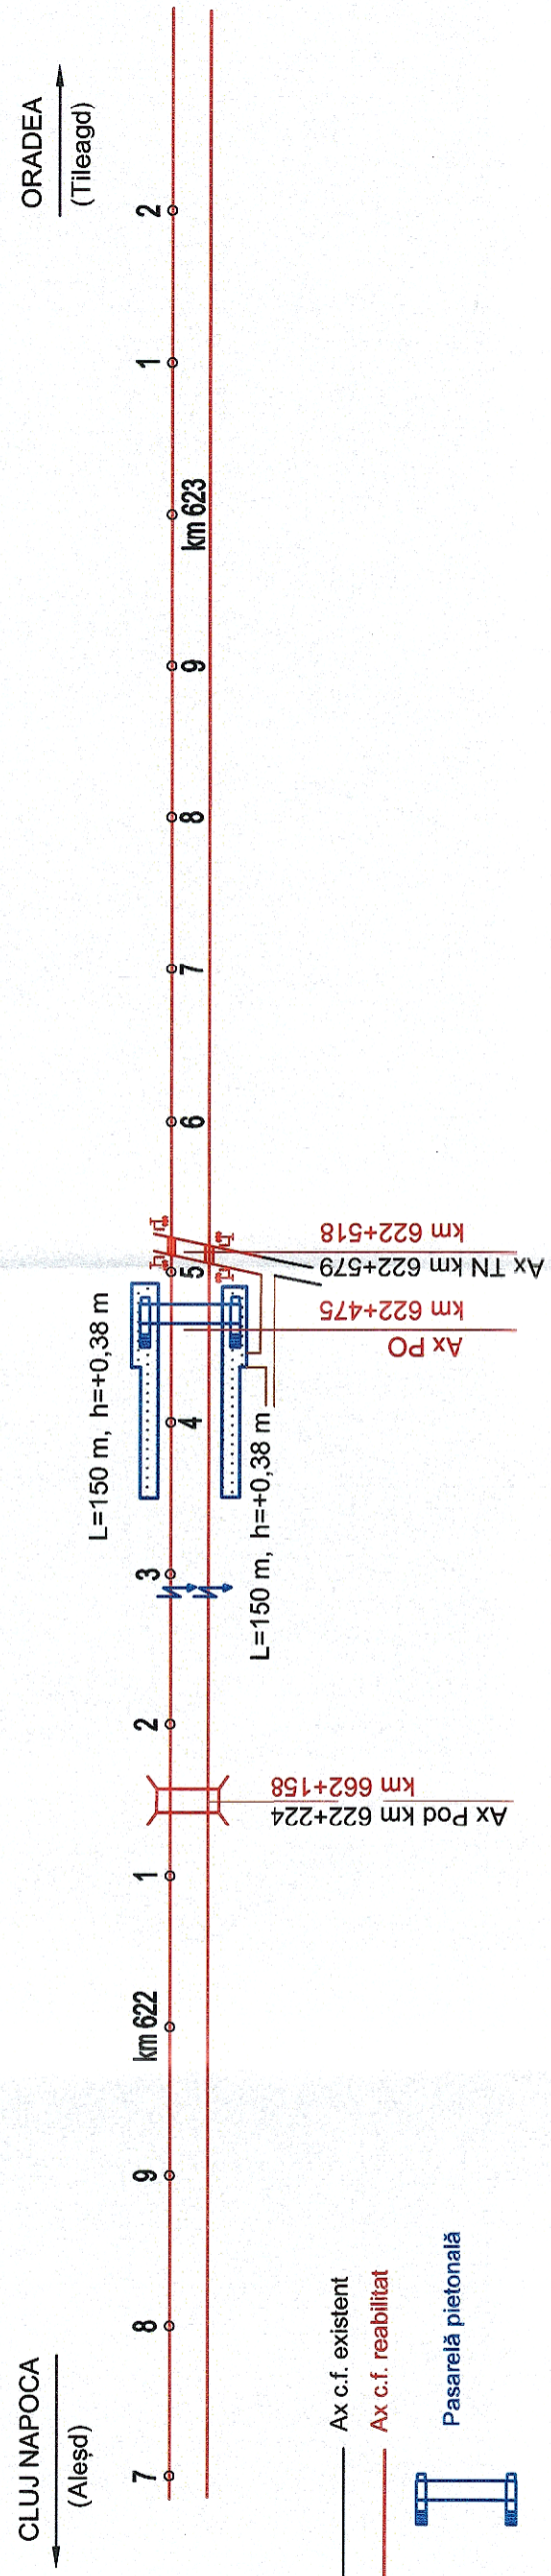

P.O. ȚEȚCHEA

SITUAȚIA EXISTENTĂ
Viteza = 100 km/h

SITUAȚIA PROIECTATĂ
Viteza = 160 km/h

- LEGENDA:
- Ax c.f. existent
 - Ax c.f. reabilitat
 -  Pasareleă pietonală