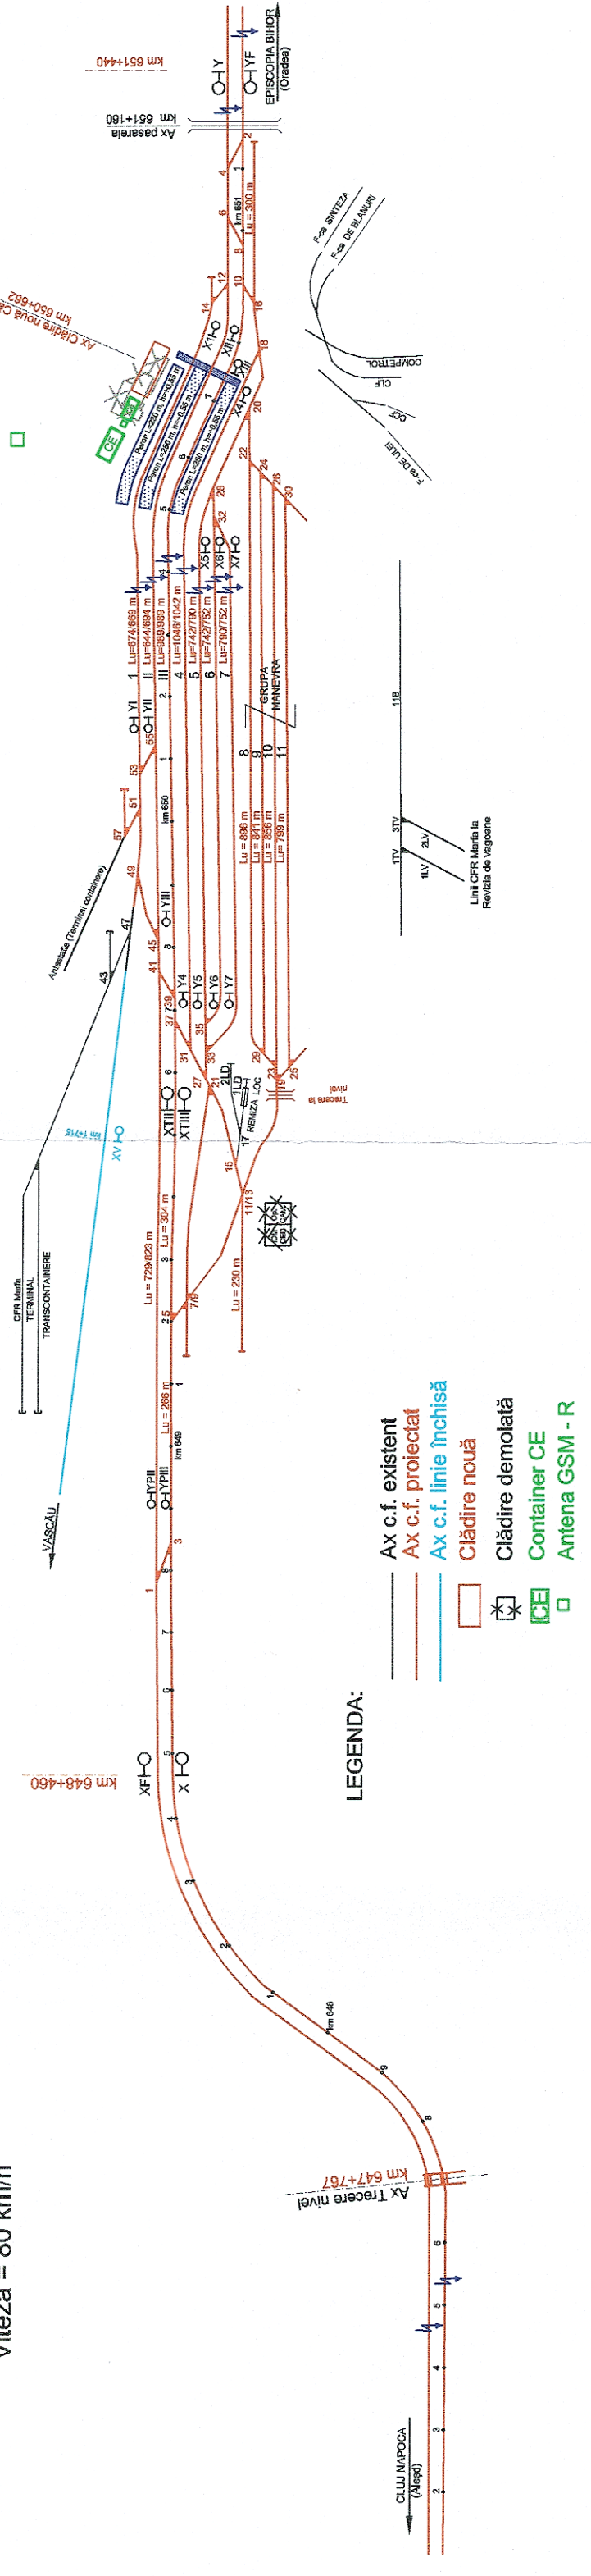

STAJIA C.F. ORADEA EST

SITUAIA EXISTENTĂ
 Viteza = 70 km/h

SITUAIA PROIECTATĂ
 Viteza = 80 km/h

- LEGENDA:**
- Ax c.f. existent
 - Ax c.f. protecat
 - Ax c.f. linie închisă
 - Ciădire nouă
 - Ciădire demolată
 - Container CE
 - Antena GSM - R