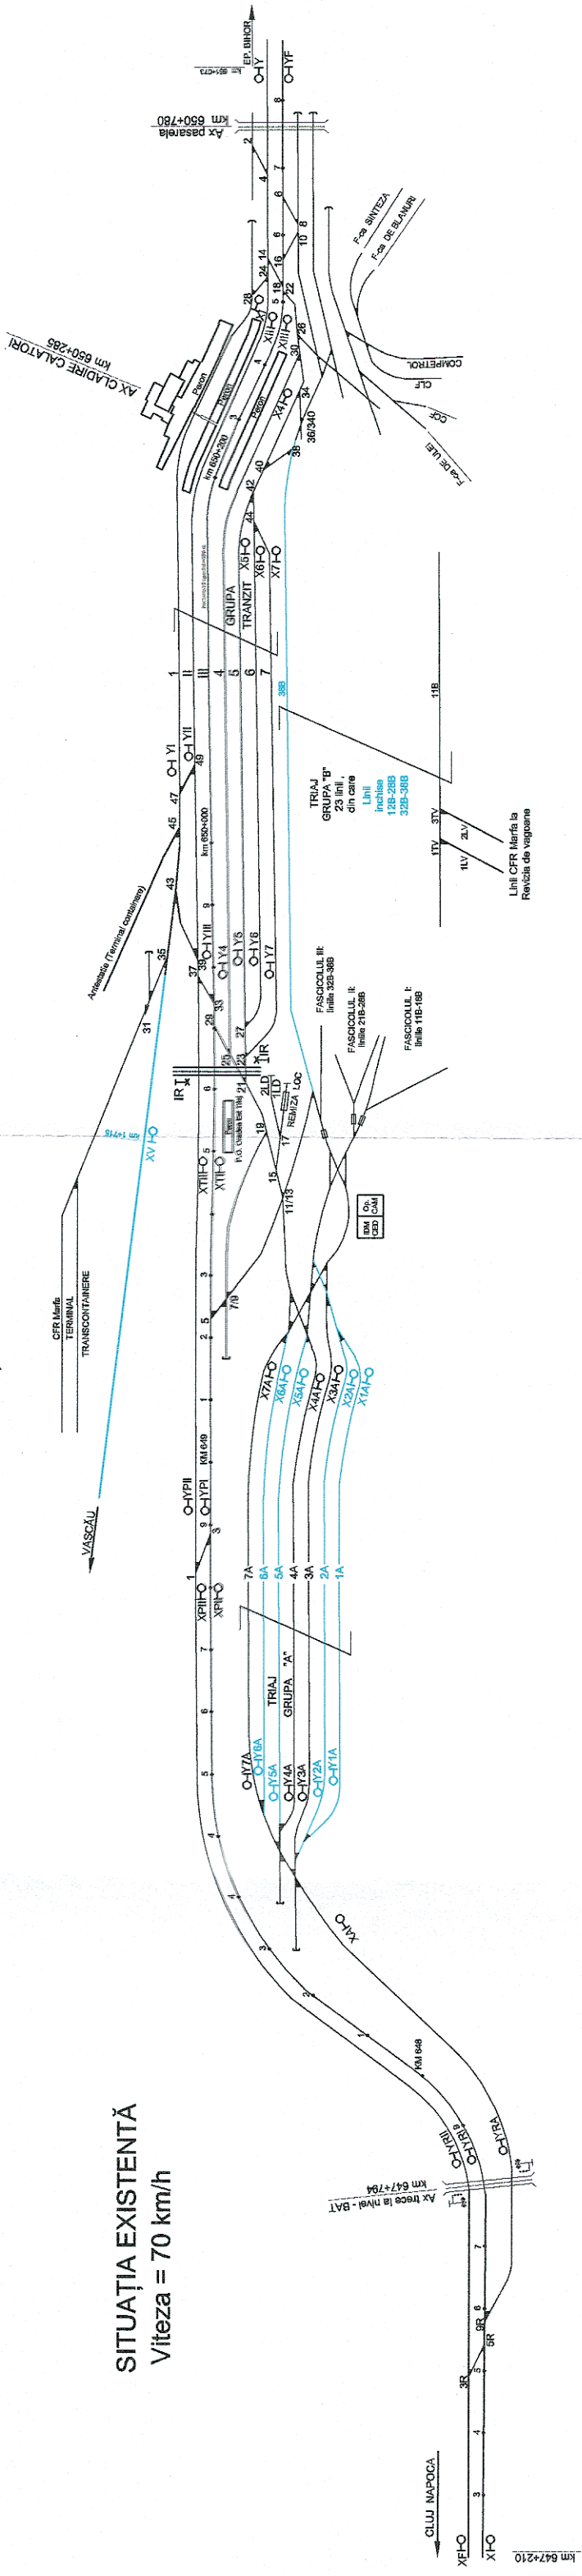

STAJIA C.F. ORADEA EST

SITUAIA EXISTENTĂ
 Viteza = 70 km/h

SITUAIA PROIECTATĂ
 Viteza = 80 km/h

- LEGENDA:**
- Ax c.f. existent
 - Ax c.f. protecat
 - Ax c.f. linie închisă
 - Ciădire nouă
 - Ciădire demolată
 - Container CE
 - Antena GSM - R