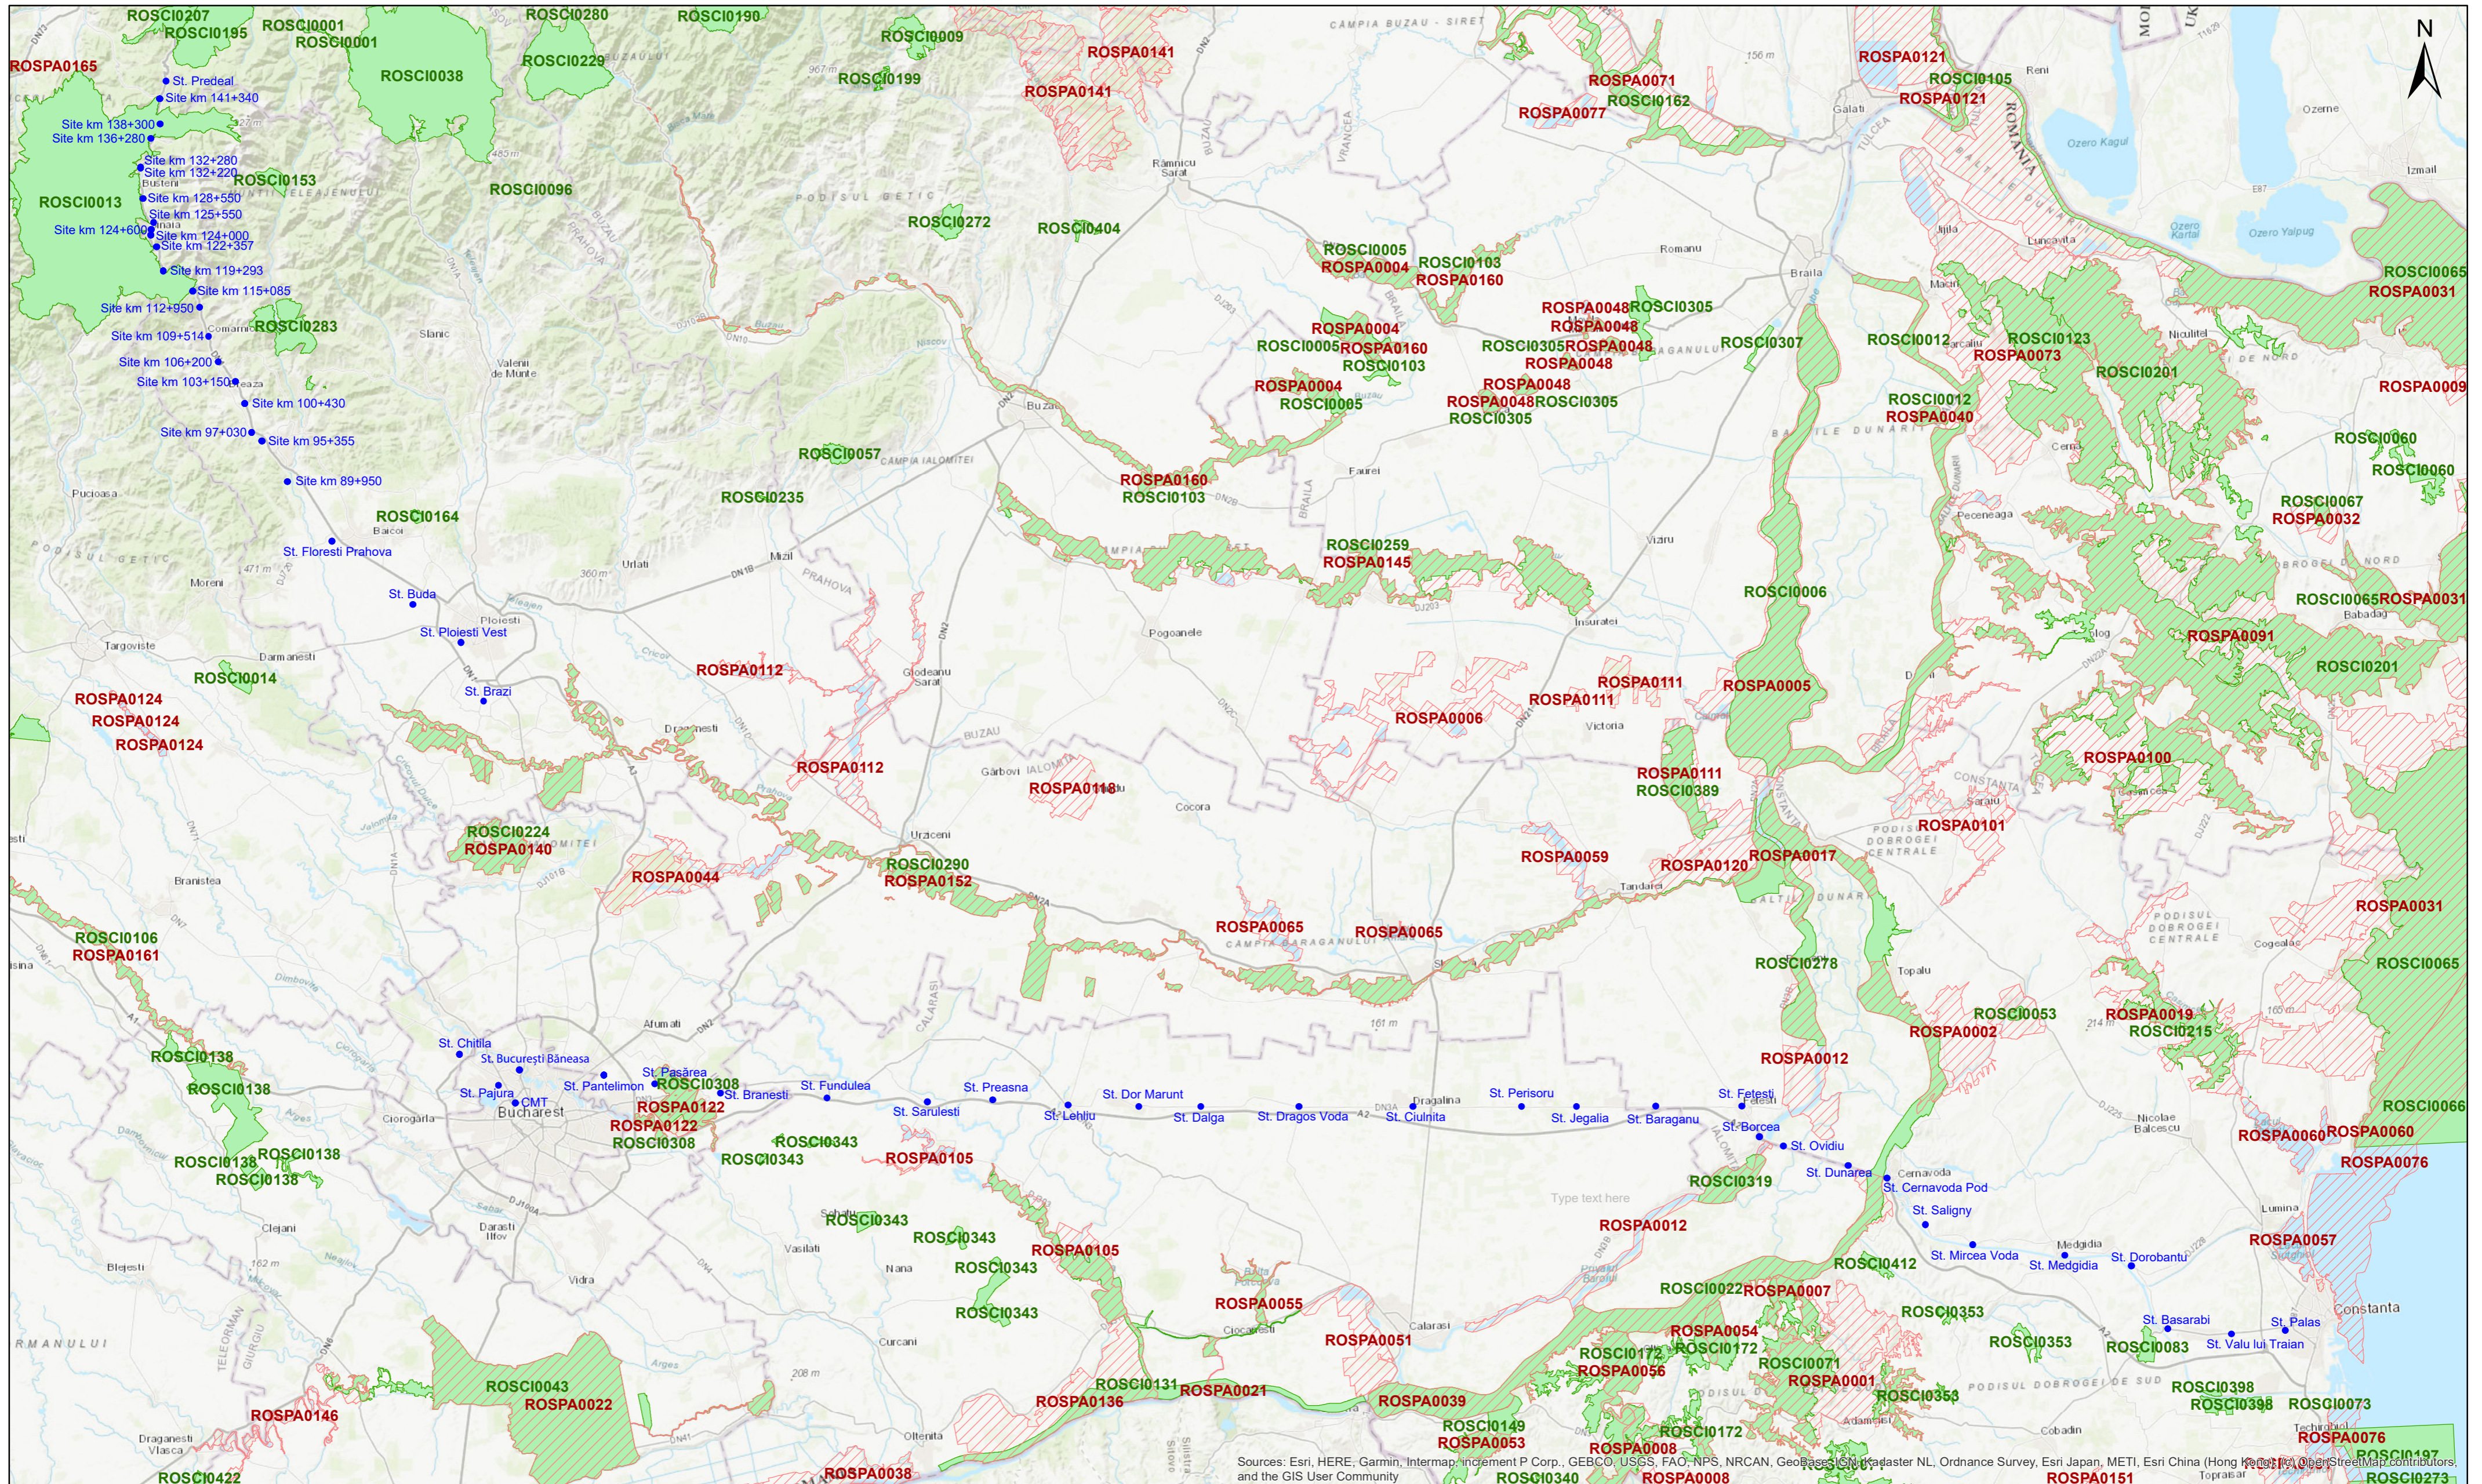

Pozitionarea amplasamentelor in raport cu siturile NATURA 2000

Sc. 1:500.000

Legenda

- ROSPA
- ROSCI
- Amplasamente

0 5 10 20 30 40 Kilometers