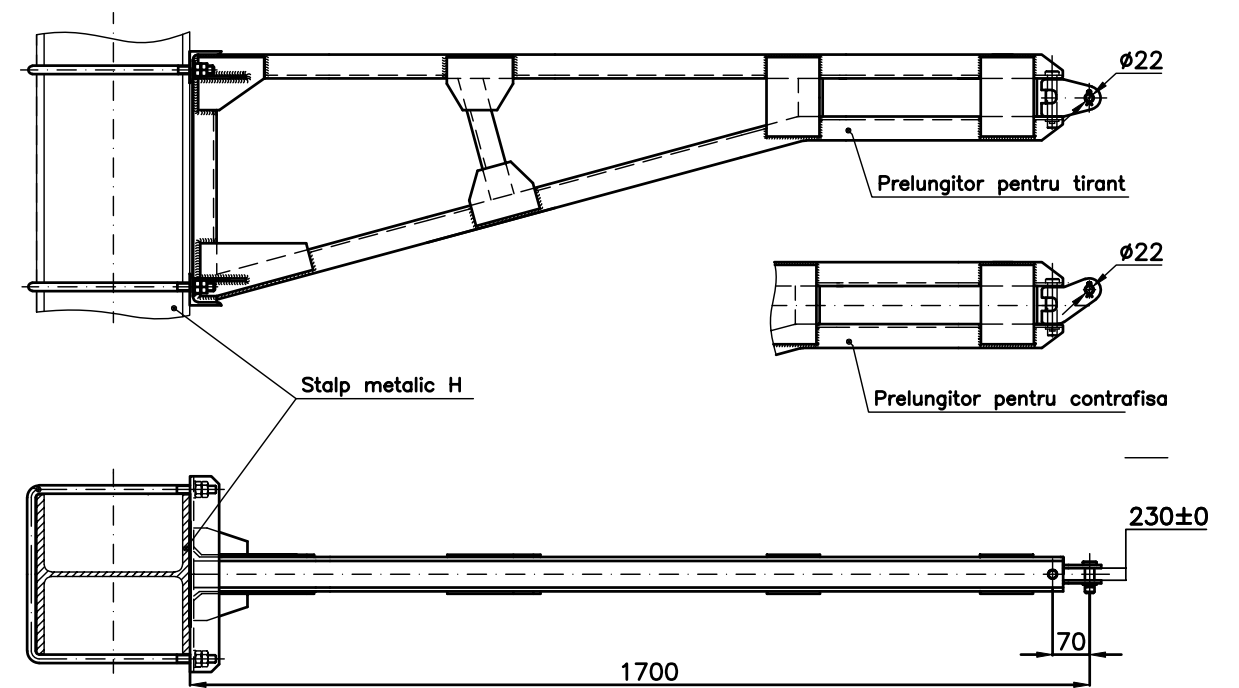

PRELUNGITORI LUNGI PENTRU O CONSOLA SIMPLA LONG STAND-OFF BRACKETS FOR SINGLE CANTILEVER

PRELUNGITOR LUNG PE STALP DE BETON SBC
LONG STAND-OFF BRACKET FOR CONCRETE POLE SBC

PRELUNGITOR LUNG PE STALP METALIC H
LONG STAND-OFF BRACKET FOR METALLICAL POLE TYPE H

PRELUNGITOR LUNG PE STALP METALIC MU 10-5/8,2
LONG STAND-OFF BRACKET FOR METALLICAL POLE MU 10-5/8,2