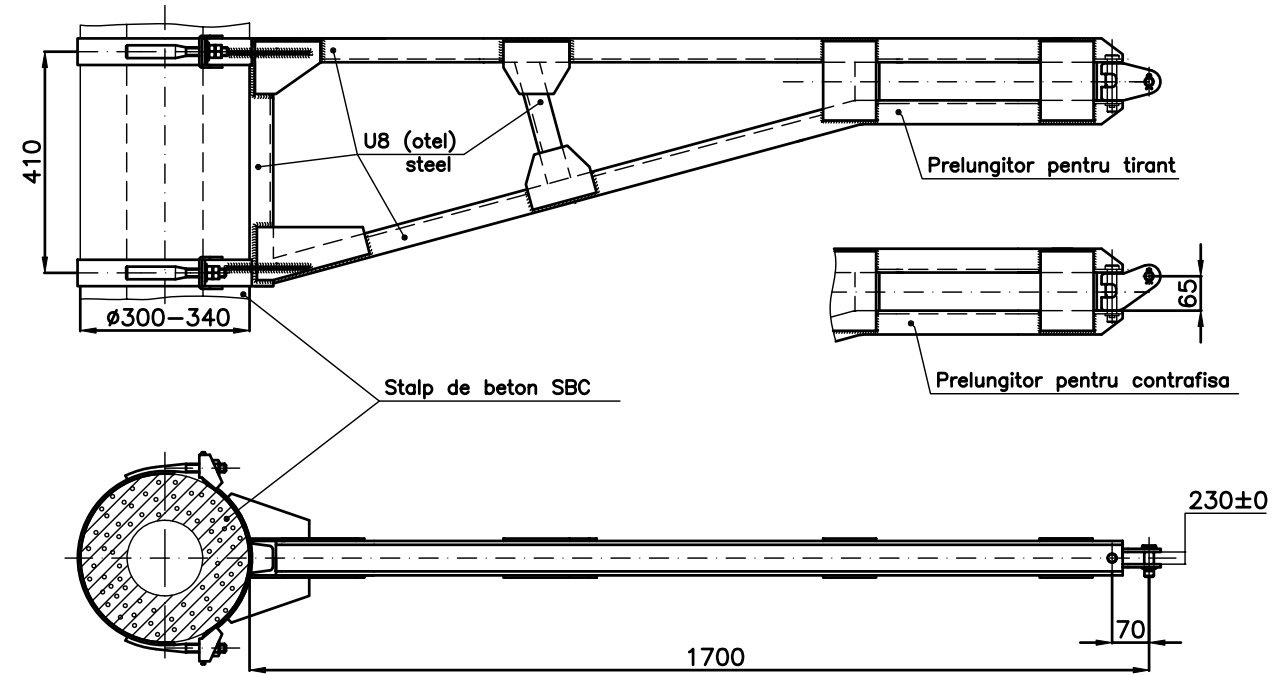

PRELUNGITORI LUNGI PENTRU O CONSOLA SIMPLA LONG STAND-OFF BRACKETS FOR SINGLE CANTILEVER

PRELUNGITOR LUNG PE STALP DE BETON SBC
LONG STAND-OFF BRACKET FOR CONCRETE POLE SBC

PRELUNGITOR LUNG PE STALP METALIC H
LONG STAND-OFF BRACKET FOR METALLICAL POLE TYPE H

PRELUNGITOR LUNG PE STALP METALIC MU 10-5/8,2
LONG STAND-OFF BRACKET FOR METALLICAL POLE MU 10-5/8,2