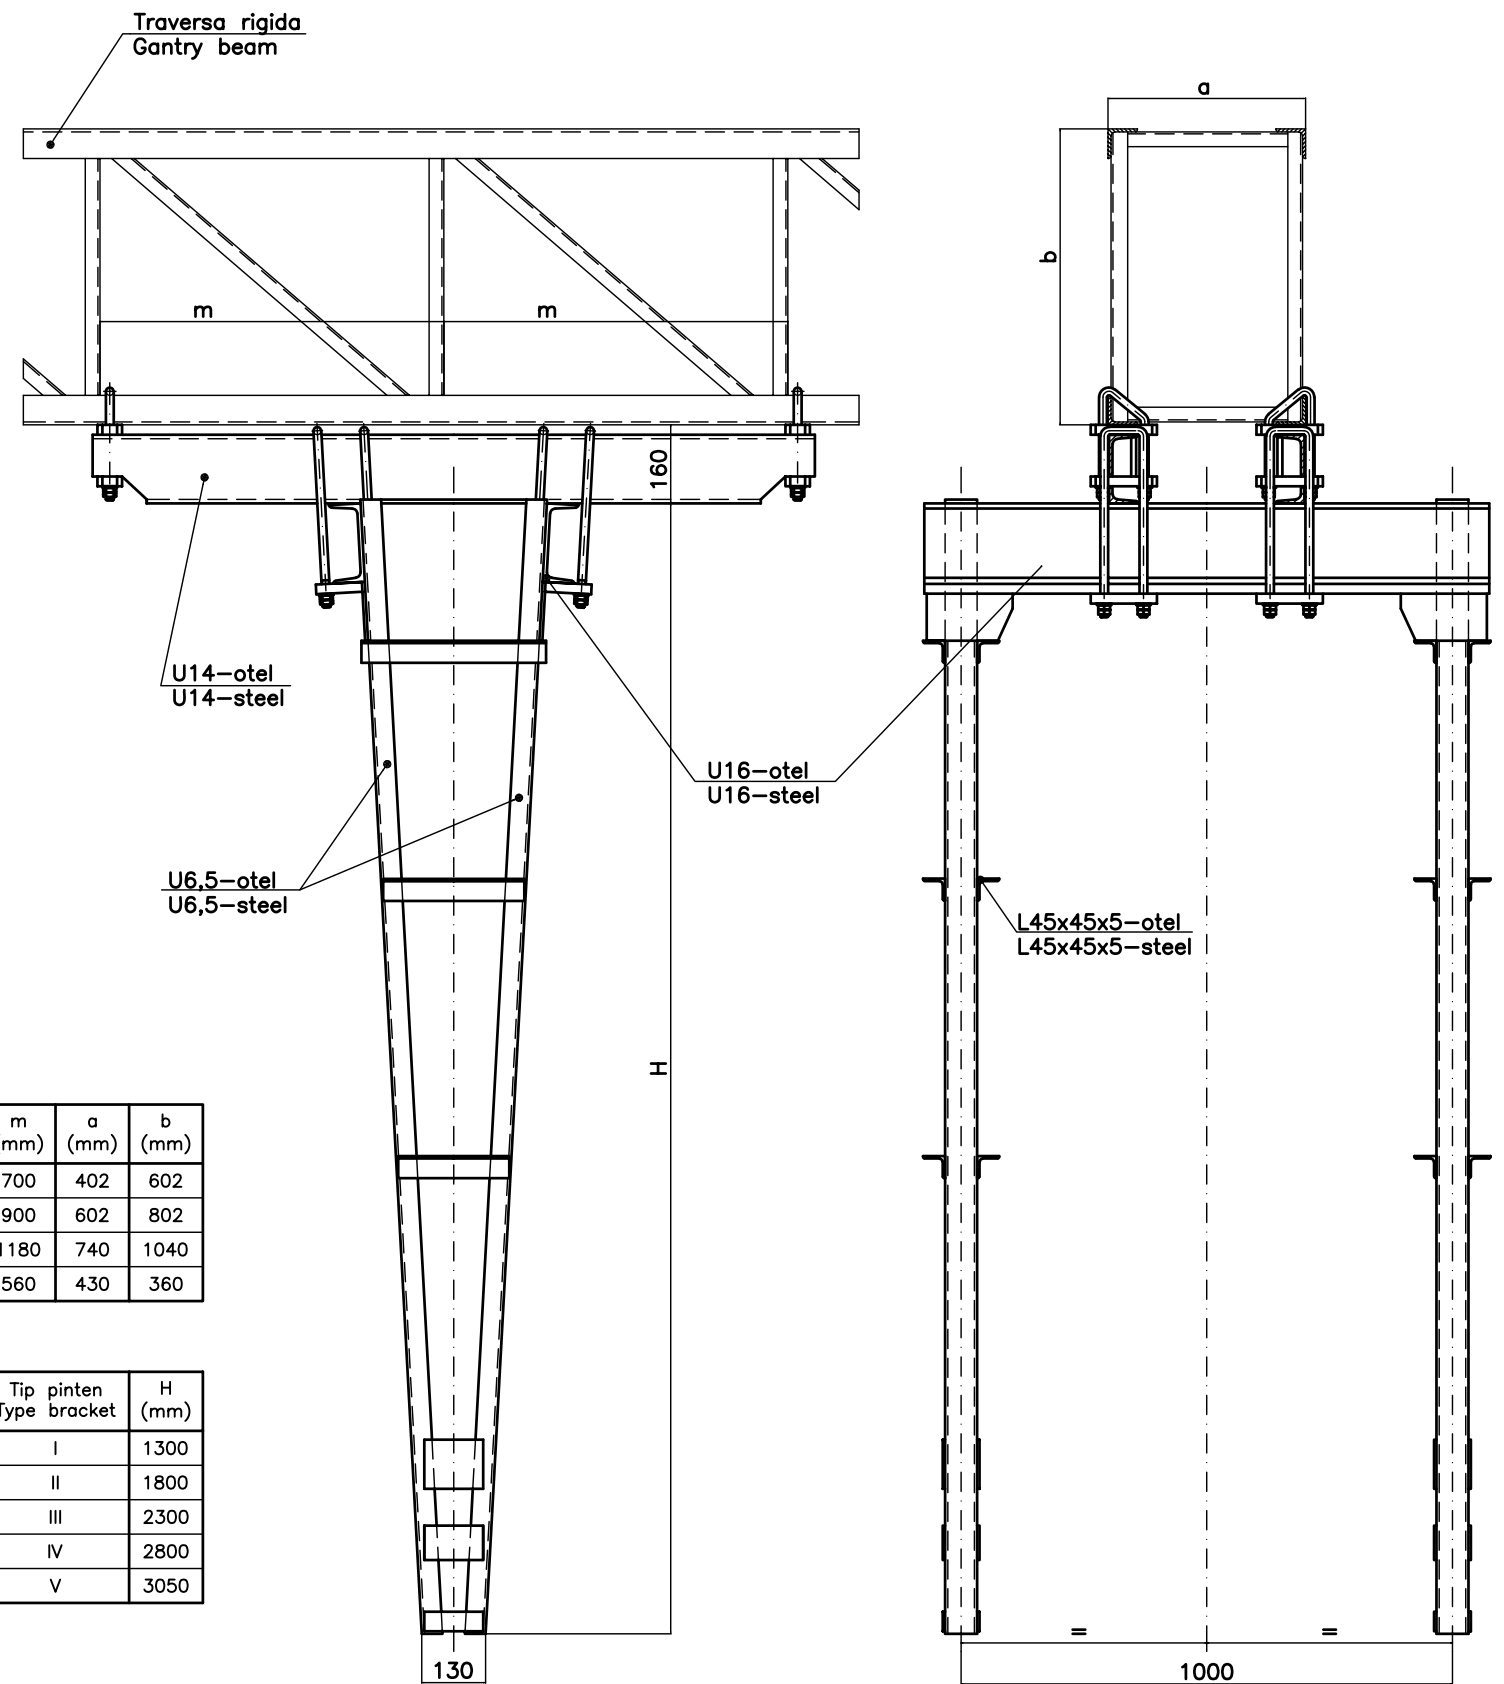

PINTENI PE TRAVERSA RIGIDA DROP BRACKET FOR GANTRY BEAM

PINTEN SIMPLU
SINGLE DROP BRACKET

PINTEN DUBLU
DOUBLE DROP BRACKET

m (mm)	a (mm)	b (mm)
700	402	602
900	602	802
1180	740	1040
560	430	360

Tip pinten Type bracket	H (mm)
I	1300
II	1800
III	2300
IV	2800
V	3050