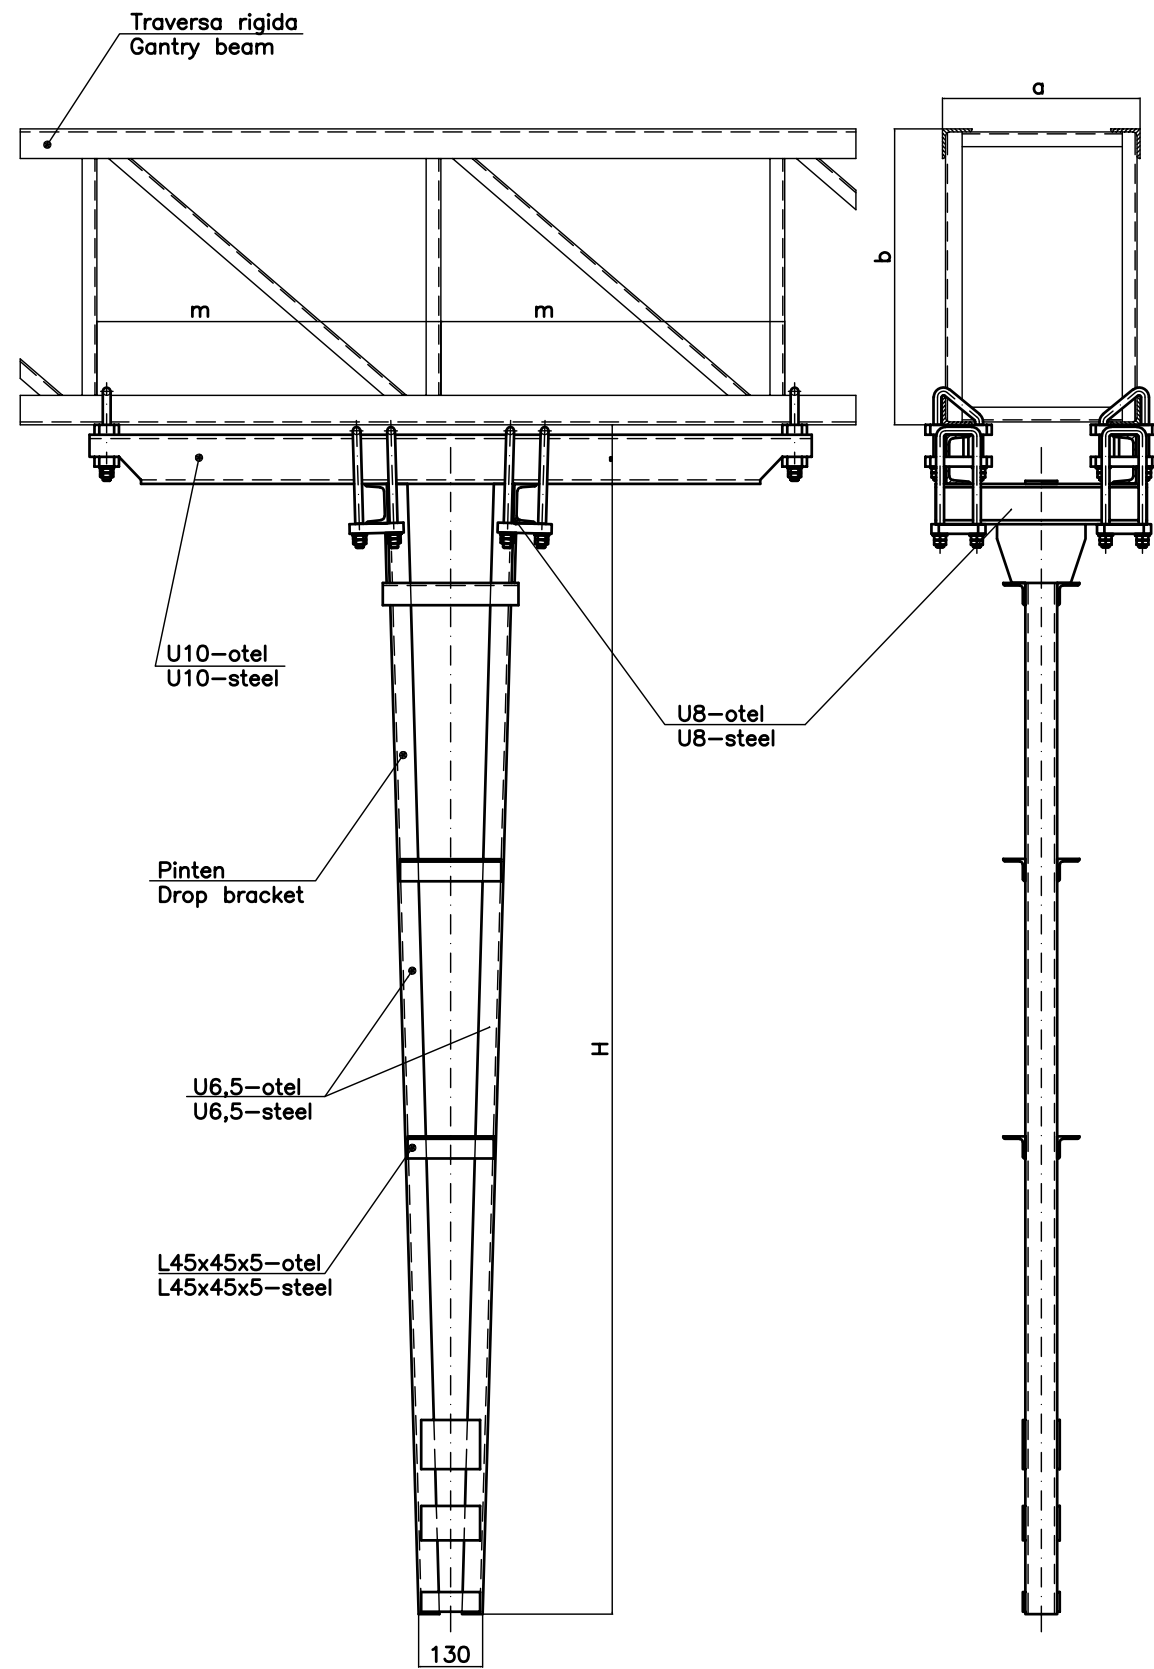

PINTENI PE TRAVERSA RIGIDA DROP BRACKET FOR GANTRY BEAM

PINTEN SIMPLU
SINGLE DROP BRACKET

PINTEN DUBLU
DOUBLE DROP BRACKET

m (mm)	a (mm)	b (mm)
700	402	602
900	602	802
1180	740	1040
560	430	360

Tip pinten Type bracket	H (mm)
I	1300
II	1800
III	2300
IV	2800
V	3050