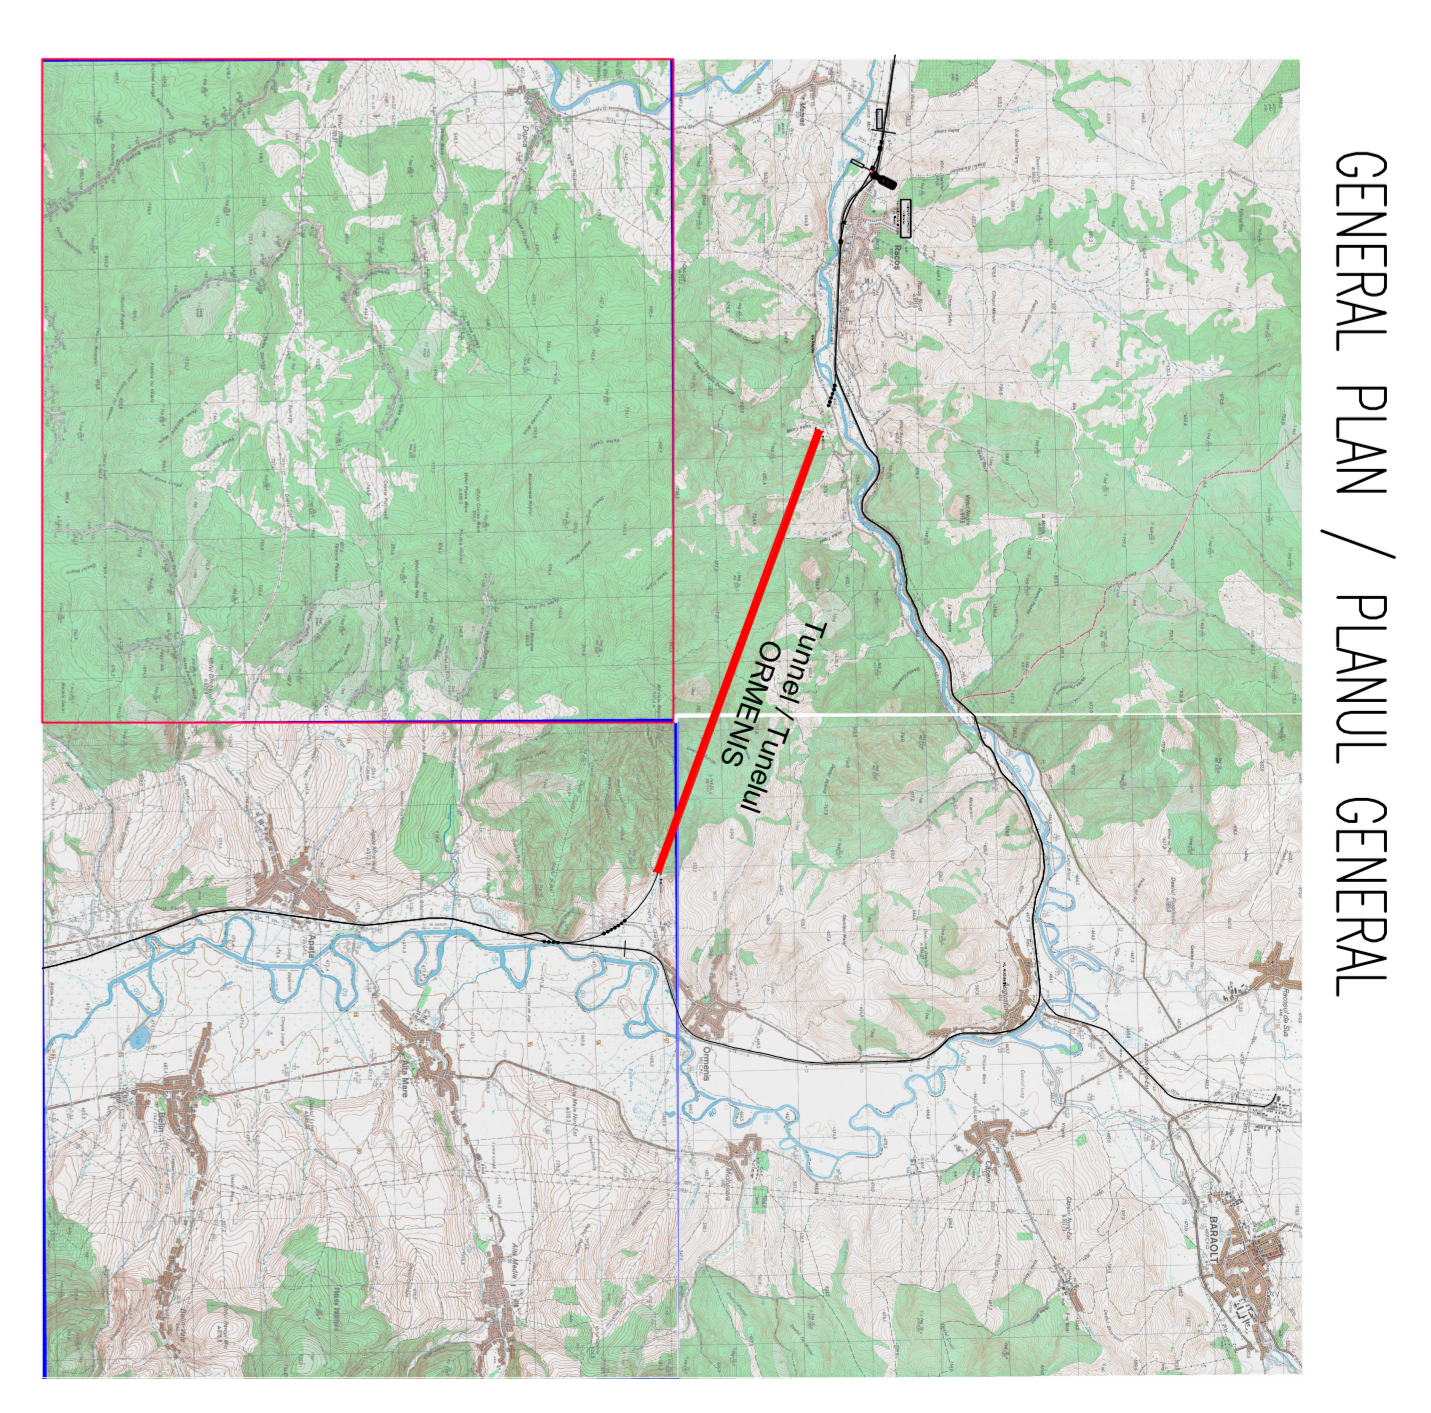

LEGEND NETWORKS/LEGENDA OBIECTIVE

- CABLE FIBER OPTIC SENSOR/CABLE FIBRA OPTICA SENZOR
- FIRE DETECTION LOOP/DE DETECTOR A INCENDIU/LOOP
- ON ETHERNET CABLE CAT 6 UTP/ON CABLU ETHERNET CAT 6 UTP

LEGEND SYMBOL/LEGENDA SIMBOLURI

- ACTIVE EQUIPMENT/ACTIVE UTILAJE
- SWITCH NODE /SWITCH NOD
- GENERAL SWITCH TUNNEL NETWORK/SWITCH GENERAL TETA DE TUNELUL PASAJE SI TUNELUL SI TETA DE TUNELUL SI TETA DE TUNELUL
- CABLE UTP CAT6/CABLE UTP cat6
- FIBER OPTIC CABLE MULTIMODE AND/OR SINGLEMODE/CABLU DE FIBRA OPTICA (MULTIMODE SI / SAU SINGLEMODE)
- SMOKE DETECTION SENSOR/DETECTOR FUM SENZOR
- OPTICAL REPAIRER OUT DOOR DETECTOR FOR LOCAL/REPAIRER OPTICAL OUT DOOR DETECTOR DE LOCAL
- LOCAL TECHNIQUE THE DETECTION UNIT-BRASS-NICE/CENTRAL TECHNIC LOCAL DE DETECTOR A INCENDIU-BRASS-DE NISA
- FIBER DETECTION UNIT FOR OPTICAL SENSOR CABLE/CENTRAL DE DETECTOR A INCENDIU TETA DE TUNELUL SI TETA DE TUNELUL SI TETA DE TUNELUL
- MANUAL THE PUSH BUTTON/MANUAL DE ALARMAL DE INCENDIU BUTON SIEN WITH FLASHING FOR EXTERNAL/SIEN CU INTERMITENT DE EXTERNE
- OPTICAL SENSOR CABLE NUMBERING/NUMEROTAREA SENZOR CABLE