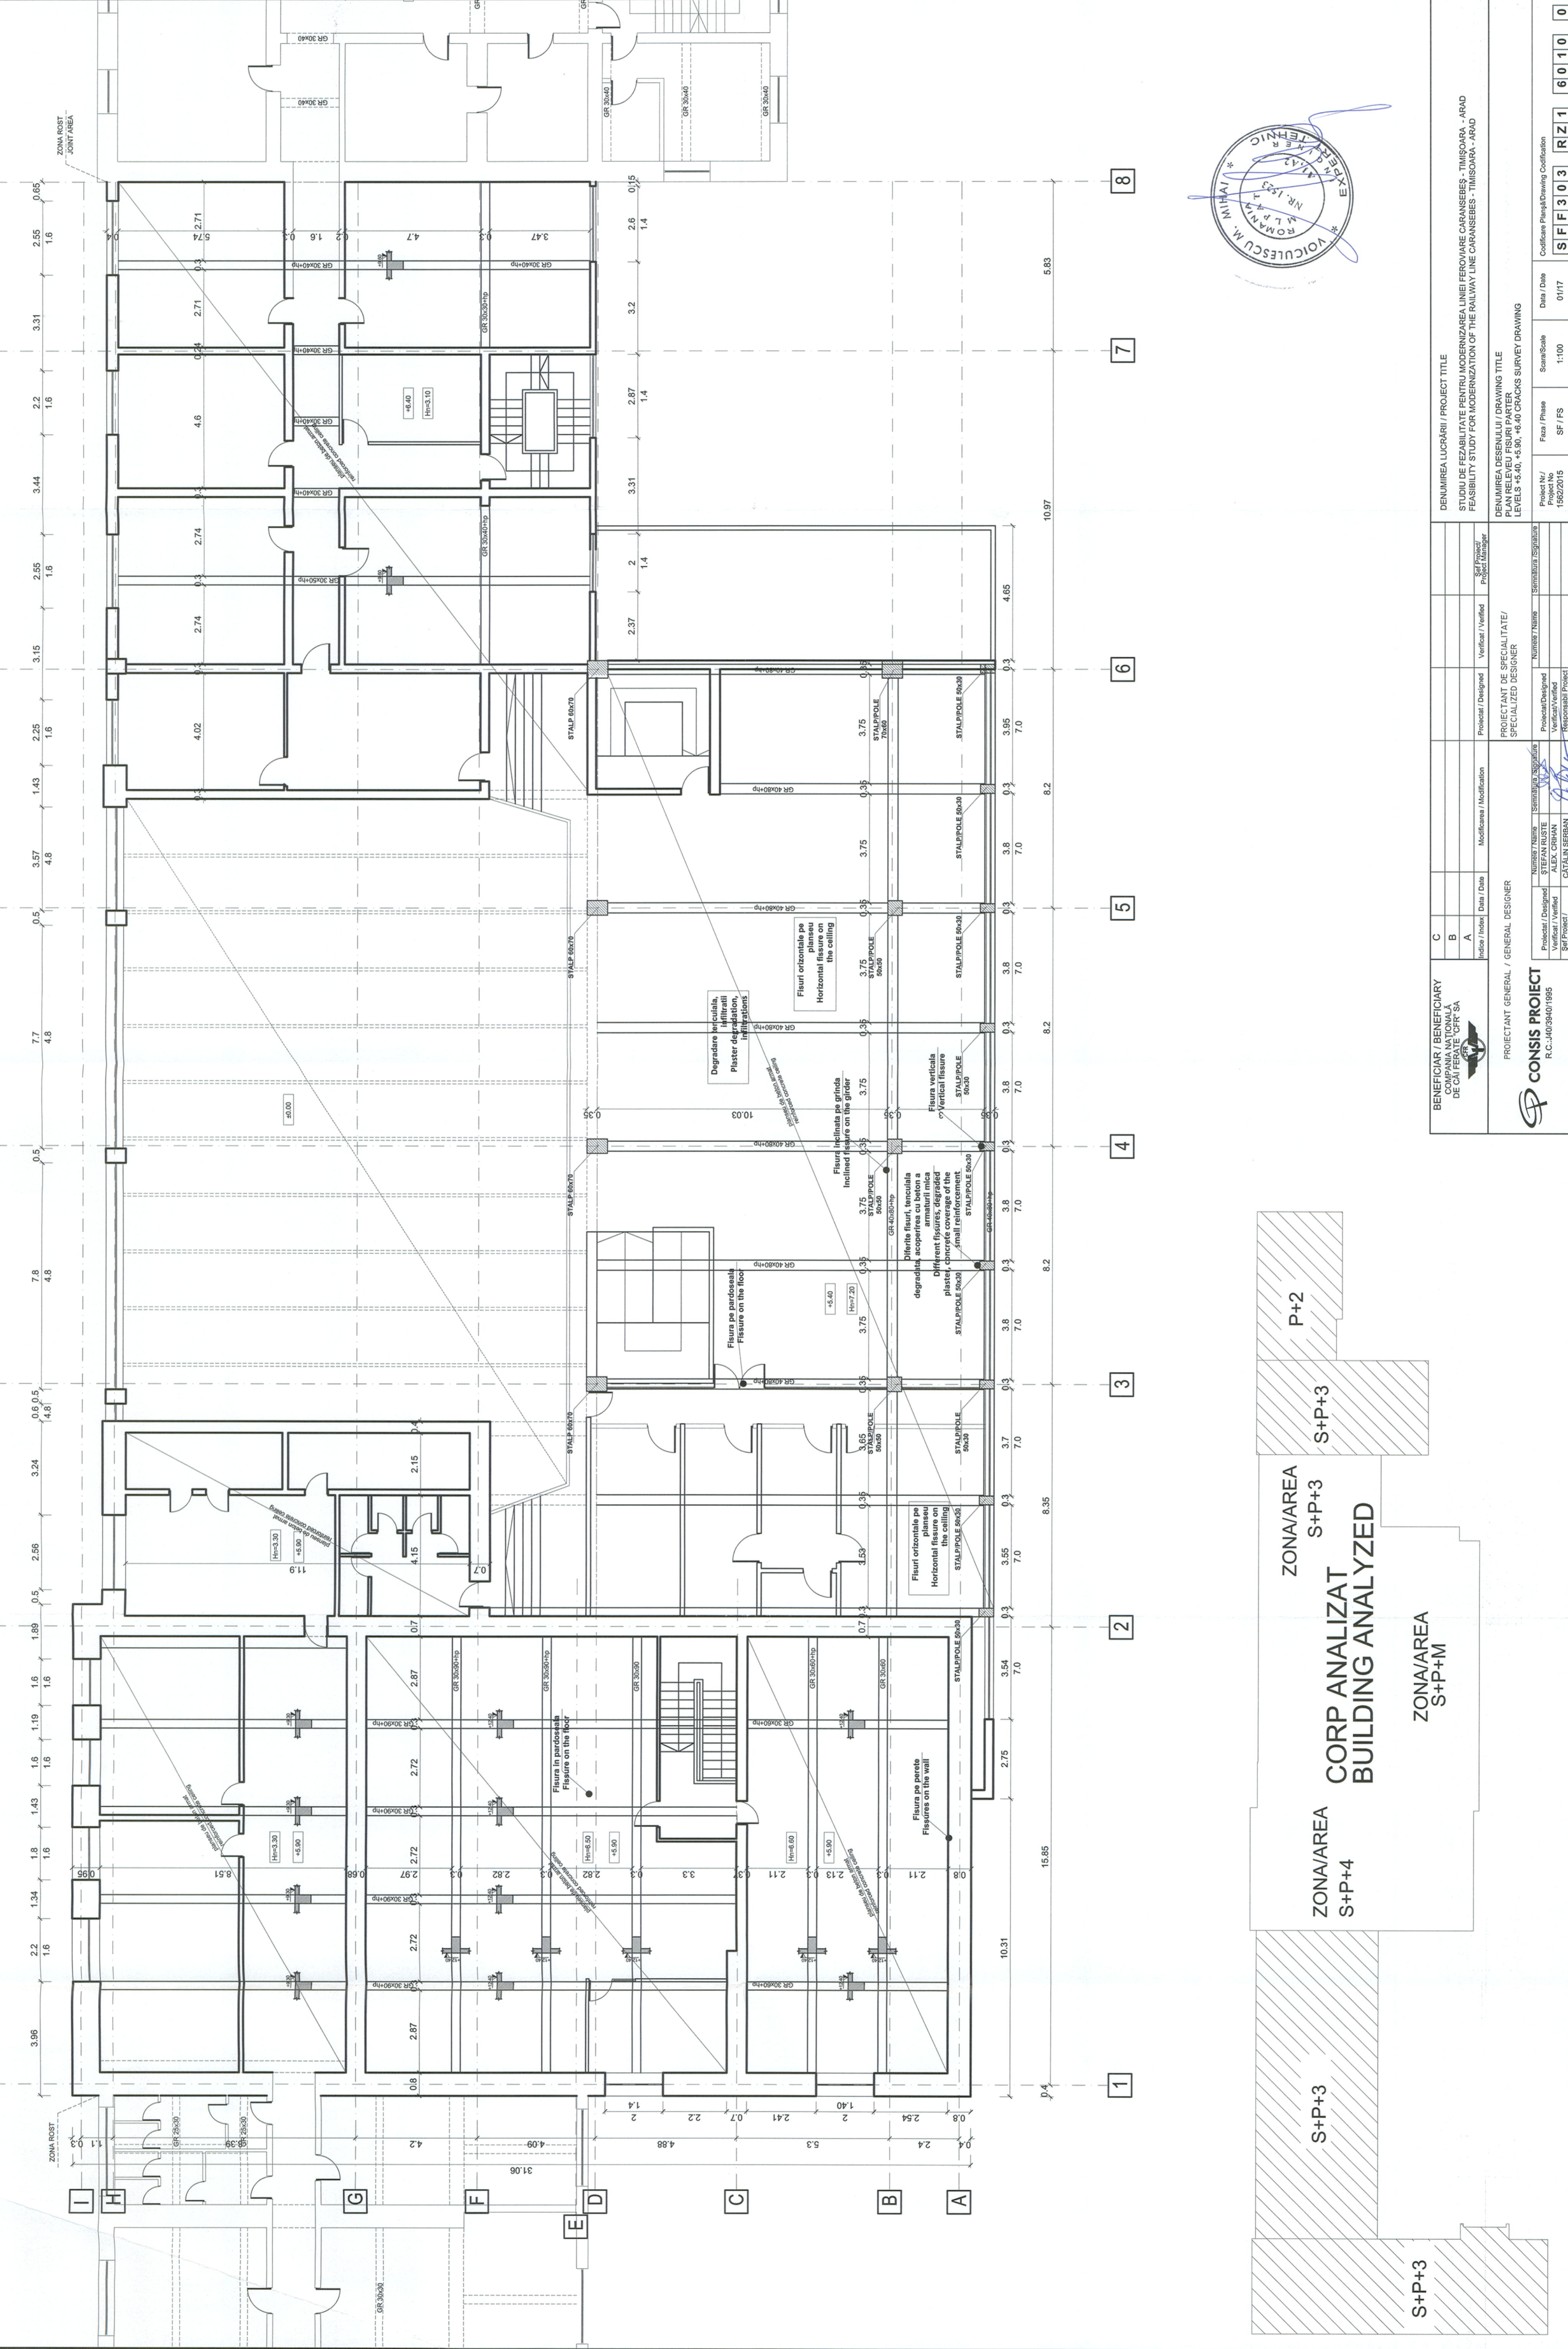

RELEVU FISURI COTELE +5.40, +5.90, +6.40 / LEVELS +5.40, +5.90, +6.40 CRACKS SURVEY