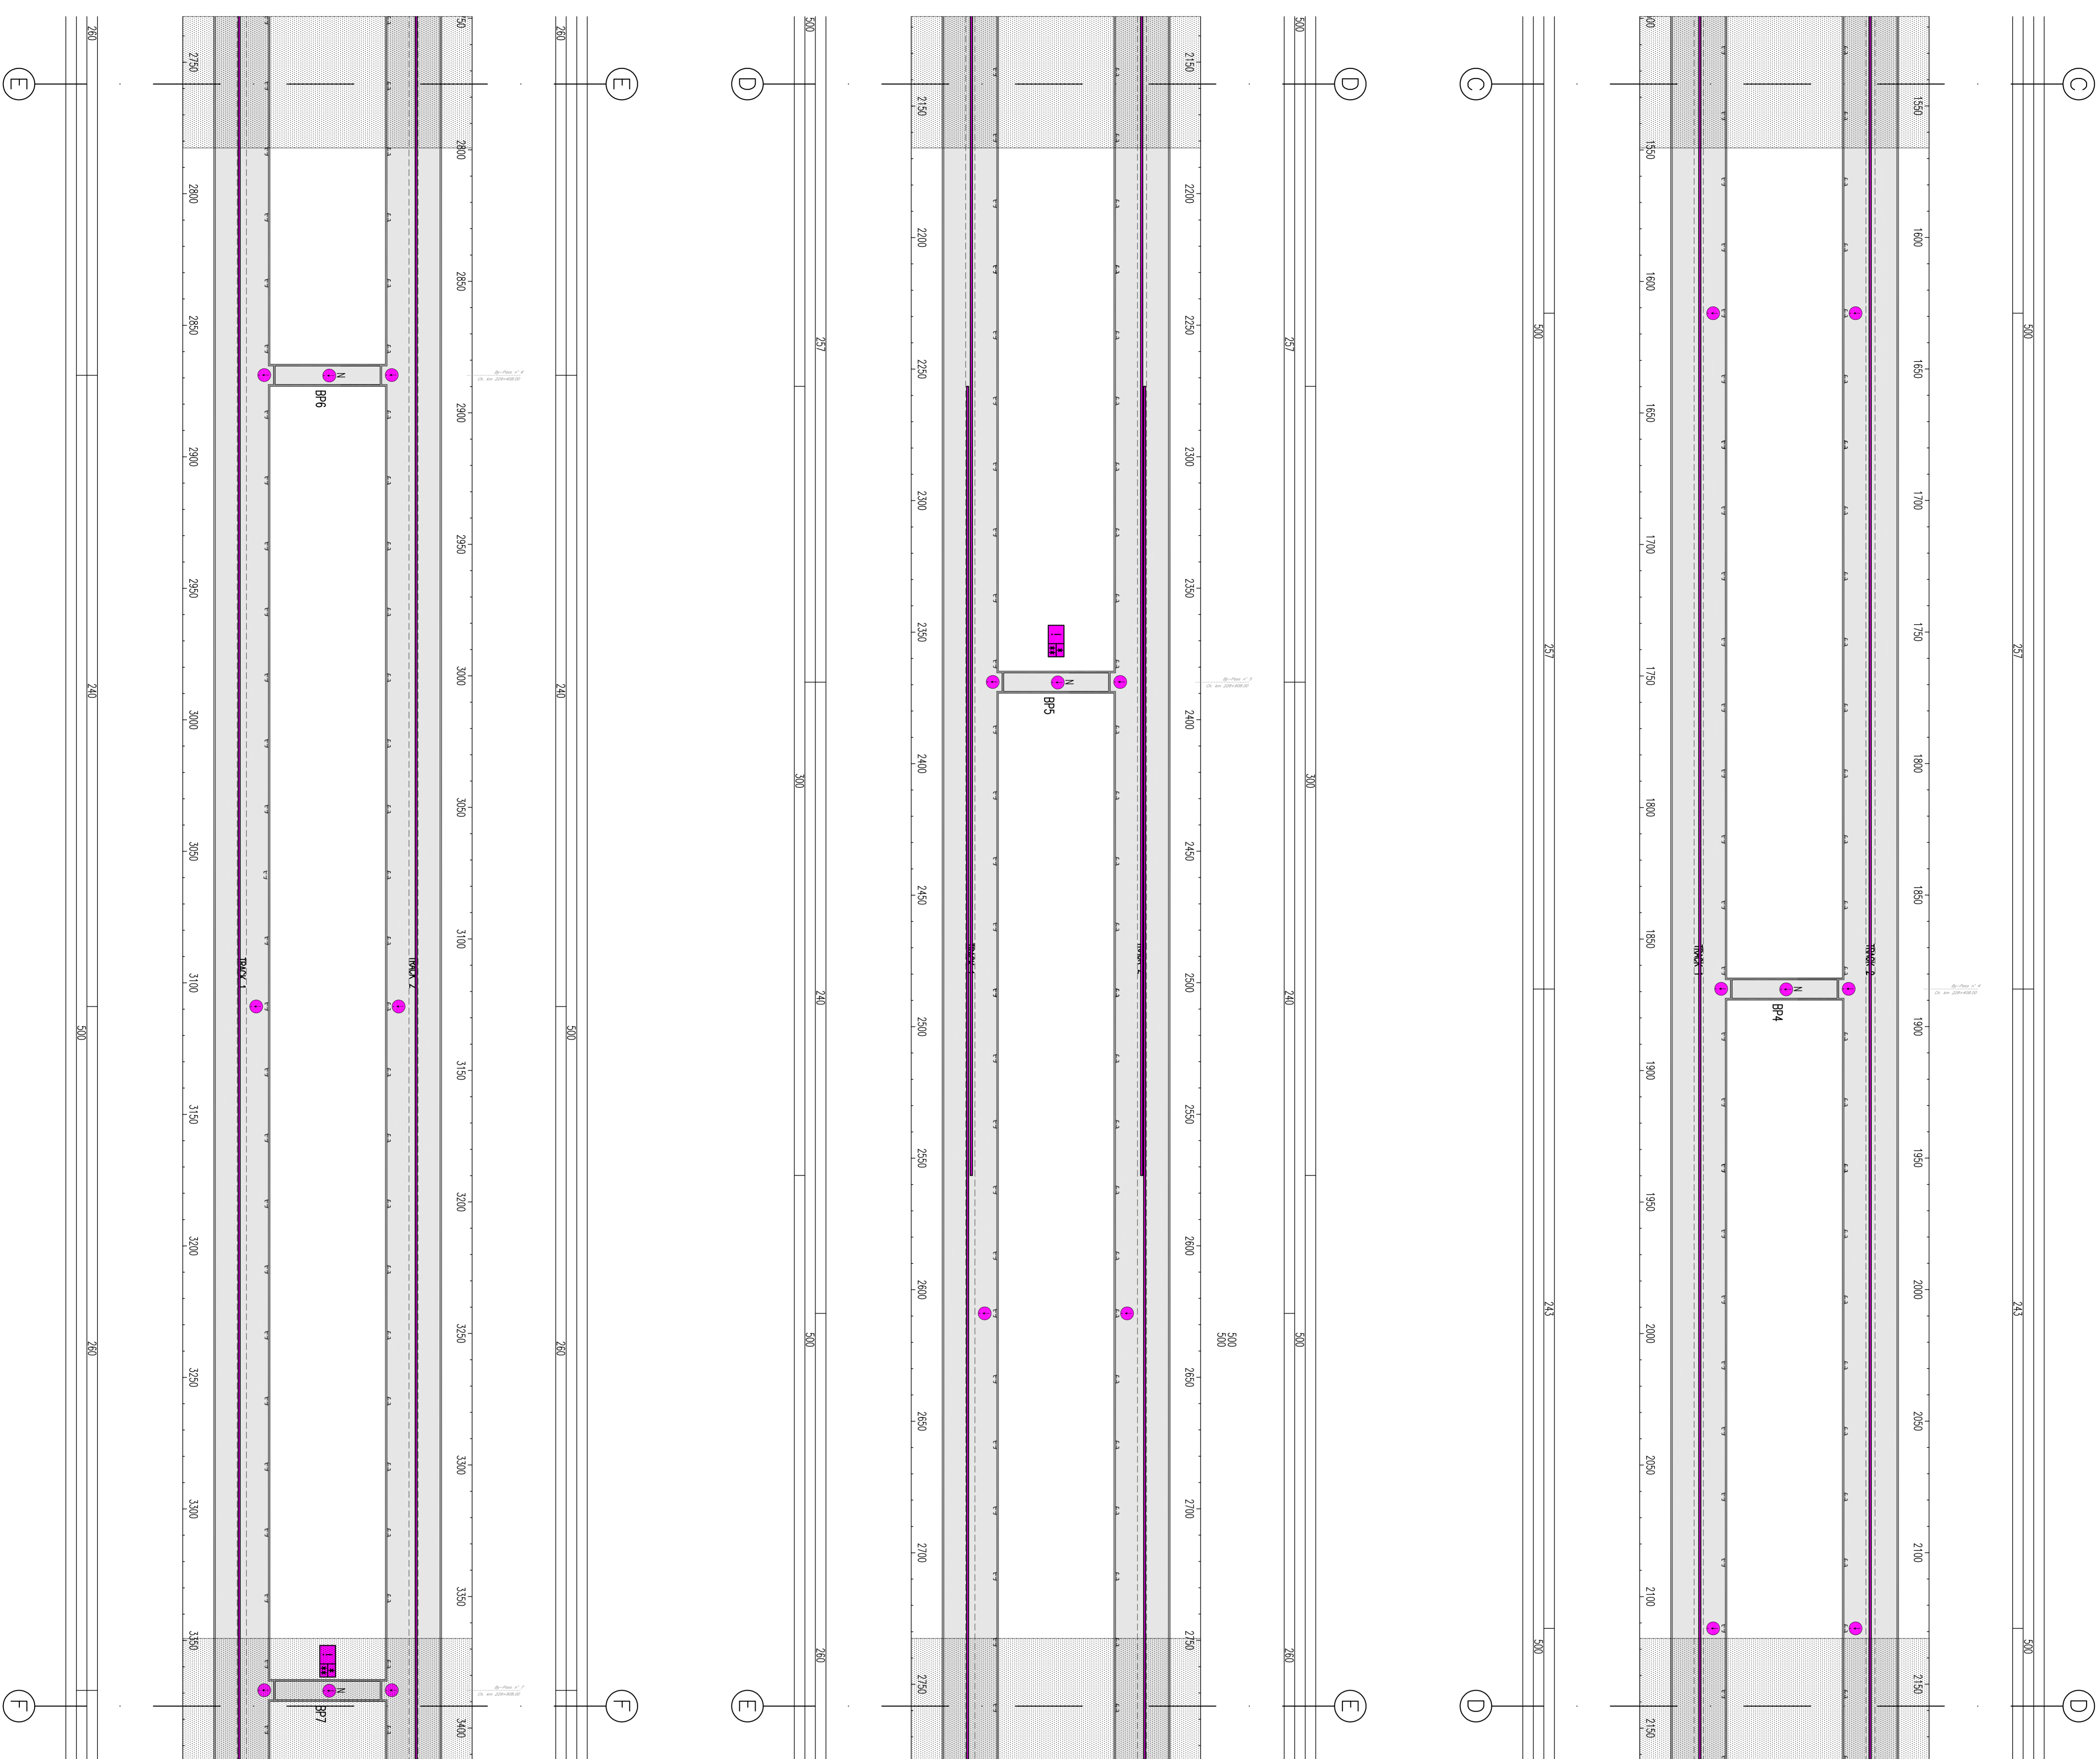

GENERAL PLAN / PLANUL GENERAL

**SYMBOLS LEGEND/LEGENDA SIMBOLURI**

	OPTICAL CABLE FOR FIRE DETECTION/CABLU OPTIC/PERIPERIU DETECTOR A INCENDIULUI
	SENSOR DETECTION SMOKE/SENZOR DE DETECTOR A FUMULUI
	ZONE FIRE DETECTION UNIT/CENTRAL DE DETECTOR A INCENDIULUI A ZONA INCENDIULUI PERIUR CABLU SENZOR OPTIC

NOTE:  
- AREA SHOWN IN THE NEXT / PREVIOUS SHEET  
- ZONA PREZENTATA IN PACETUL URMATOR / ANTERIORA

D									
C									
B									
A									

Index	Date	Modifications	Project Designer	Technical Consultant	Approved Consultant	Approved Client

**SCALE**  
1:1000  
1:1000  
1:1000  
1:1000

**DATE**  
1/11/2023  
1/11/2023  
1/11/2023  
1/11/2023