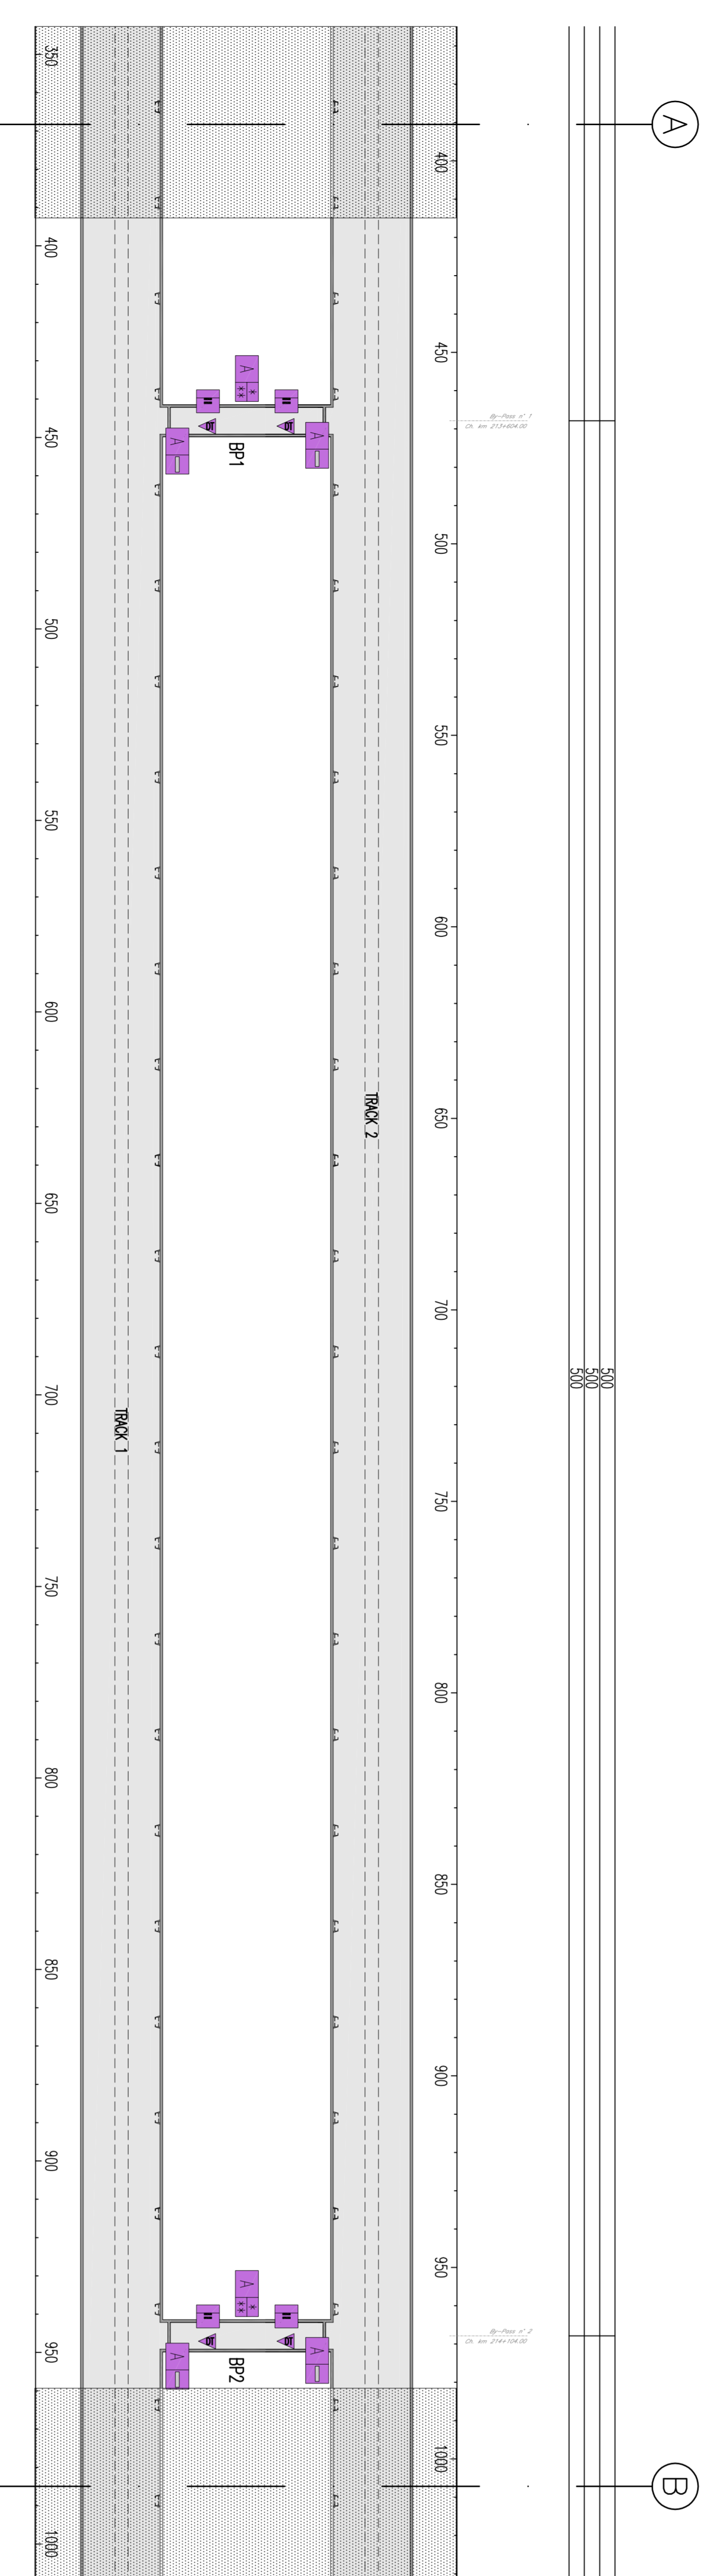

PLANUL ZONEI DE DETECTIE SI DE ALERTARE A INTRUCIUNII
 ZONA DE DETECTIE SI DE ALERTARE A INTRUCIUNII
 PLANUL ZONEI DE DETECTIE SI DE ALERTARE A INTRUCIUNII

SYMBOLS LEGEND/LEGENDA SIMBOLURI

[A]	ON/OFF ALARM POINT WITH BUZZER/PUNCTUL ACIONAREA - OPTICAL ALARMA CU BUZZER
[A]	ACCESS CONTROL AND INTRUSION DETECTION UNIT/CENTRAL DE CONTROLUL ACCES SI DE DETECTIE A INTRUCIUNII
[A]	VOLUMETRIC DUAL TECHNOLOGY SENSOR/SENSOR VOLUMETRIC DUALA TEHNOL. SAIE DOOR DETECTOR/DETECTOR SAIE USA

GENERAL PLAN / PLANUL GENERAL

NOTE:
 - AREA SHOWN IN THE NEXT / PREVIOUS SHEET
 ZONA PREZENTATA IN PACHETUL URMATOR / ANTERIORA

D	Client	C.N.C.F. "C.F.R." - S.A.
C	Consultant	TECHNIC
B	Subconsultant	
A	Author	