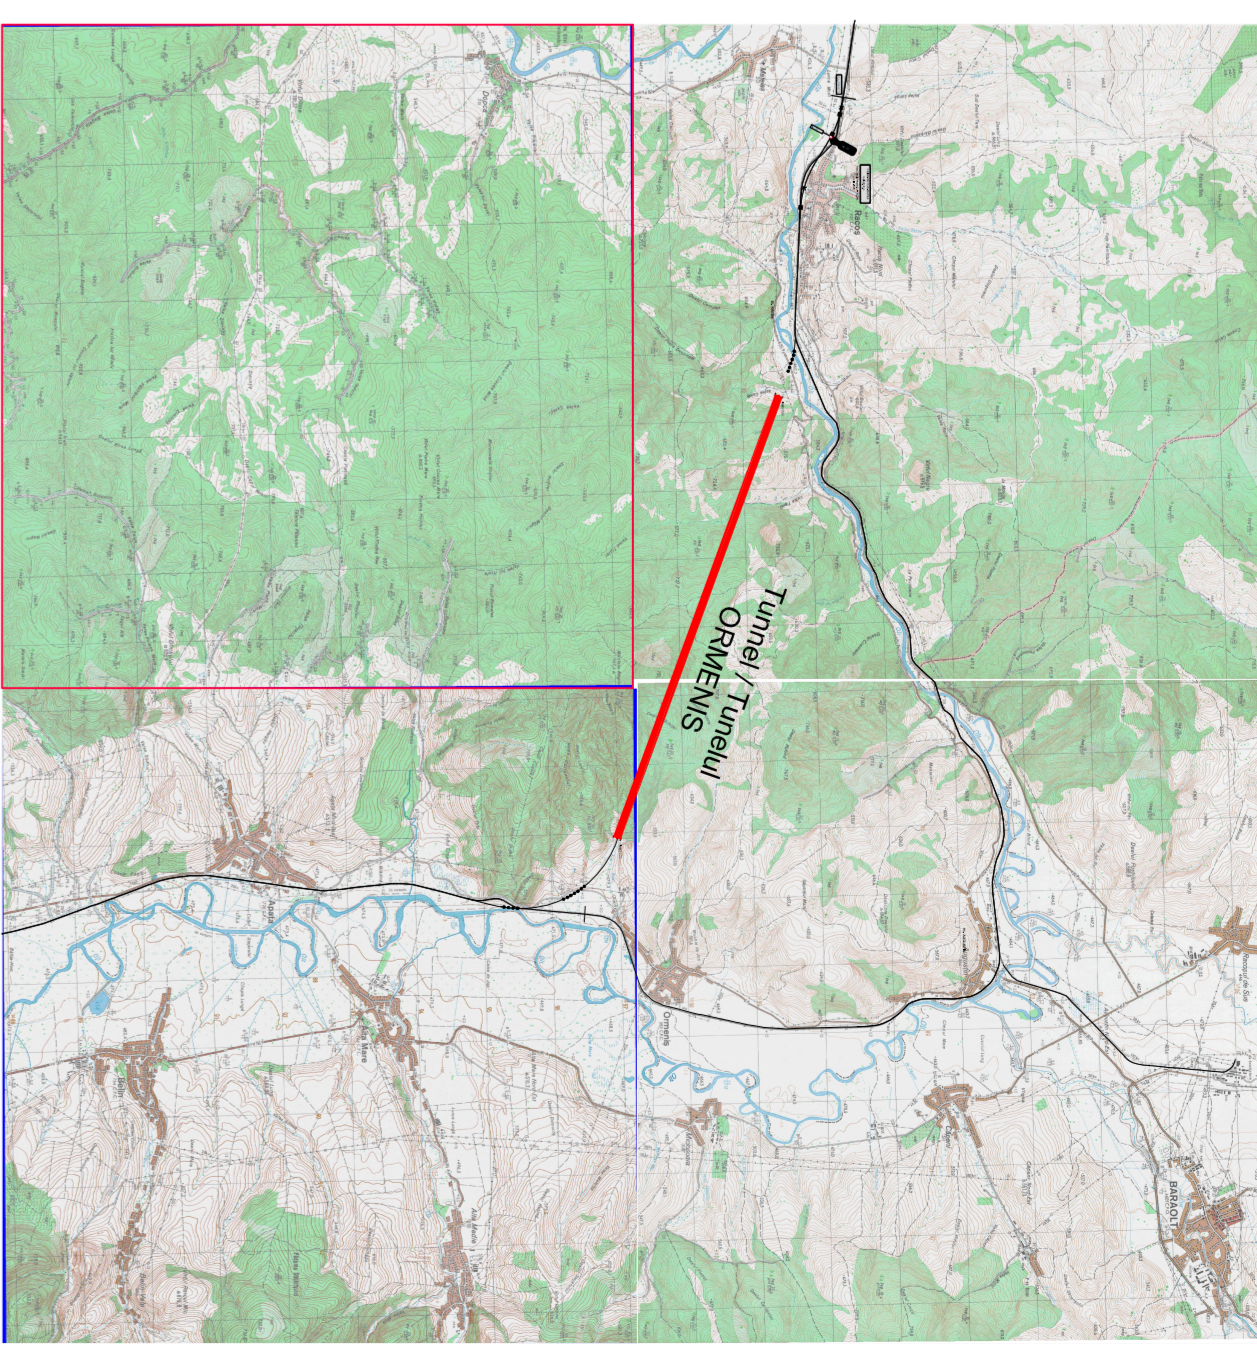

GENERAL PLAN / PLANUL GENERAL