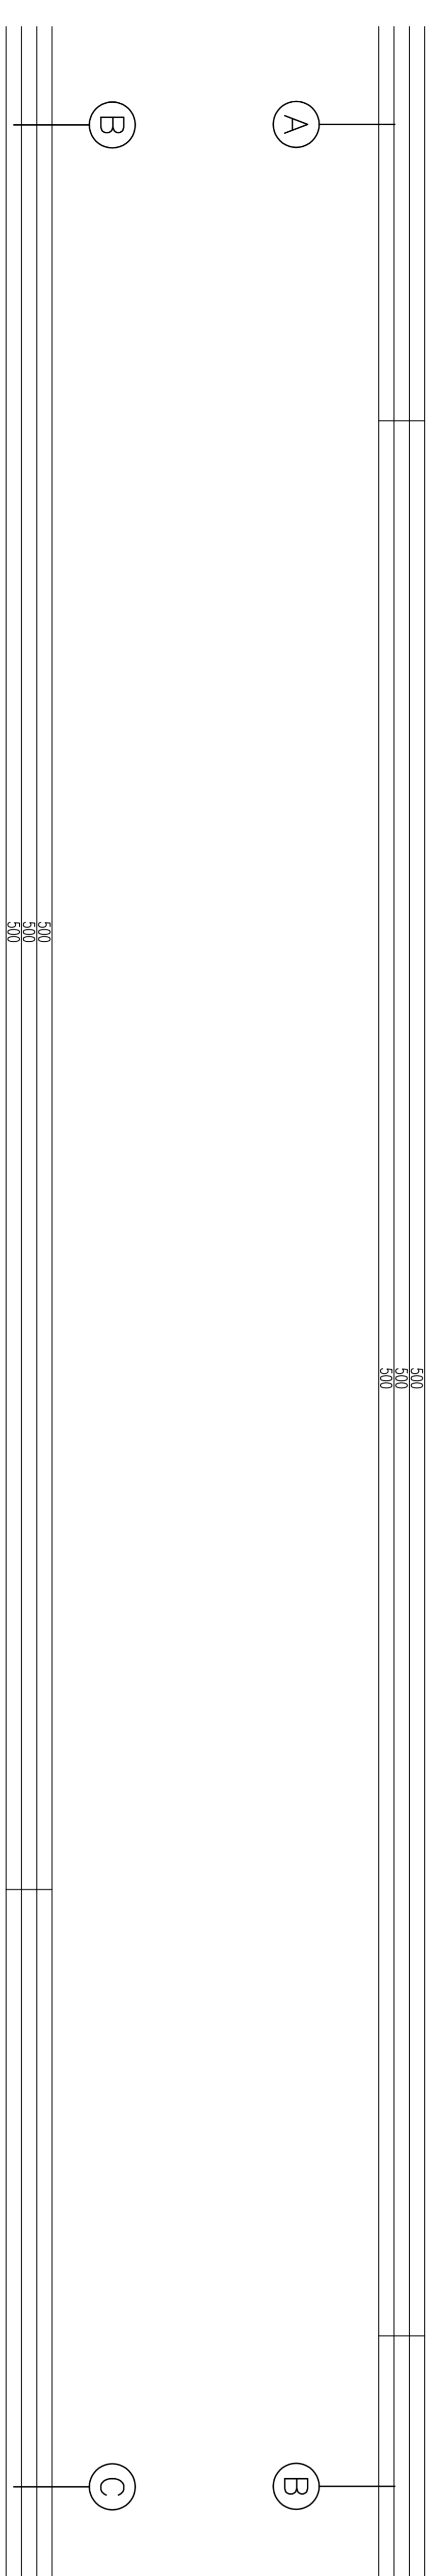

PLANUL ZONEI DE DETECTIE SI DE ALERTARE A INTRUCIUNII
 ZONA DE DETECTIE SI DE ALERTARE A INTRUCIUNII
 PLANUL ZONEI DE DETECTIE SI DE ALERTARE A INTRUCIUNII

SYMBOLS LEGEND/LEGENDA SIMBOLURI

[A]	ON/OFF ALARM POINT WITH BUZZER/PUNCTUL ACIONAREA - OPTICAL ALARMA CU BUZZER
[A]	ACCESS CONTROL AND INTRUSION DETECTION UNIT/CENTRAL DE CONTROLUL ACCES SI DE DETECTIE A INTRUCIUNII
[A]	VOLUMETRIC DUAL TECHNOLOGY SENSOR/SENSOR VOLUMETRIC DUALA TEHNOL. SAIE DOOR DETECTOR/DETECTOR SAIE USA

GENERAL PLAN / PLANUL GENERAL

NOTE:
 - AREA SHOWN IN THE NEXT / PREVIOUS SHEET
 ZONA PREZENTATA IN PACHETUL URMATOR / ANTERIORA

D	Client	C.N.C.F. "C.F.R." - S.A.
C	Consultant	TECHNIC
B	Subconsultant	
A	Author	