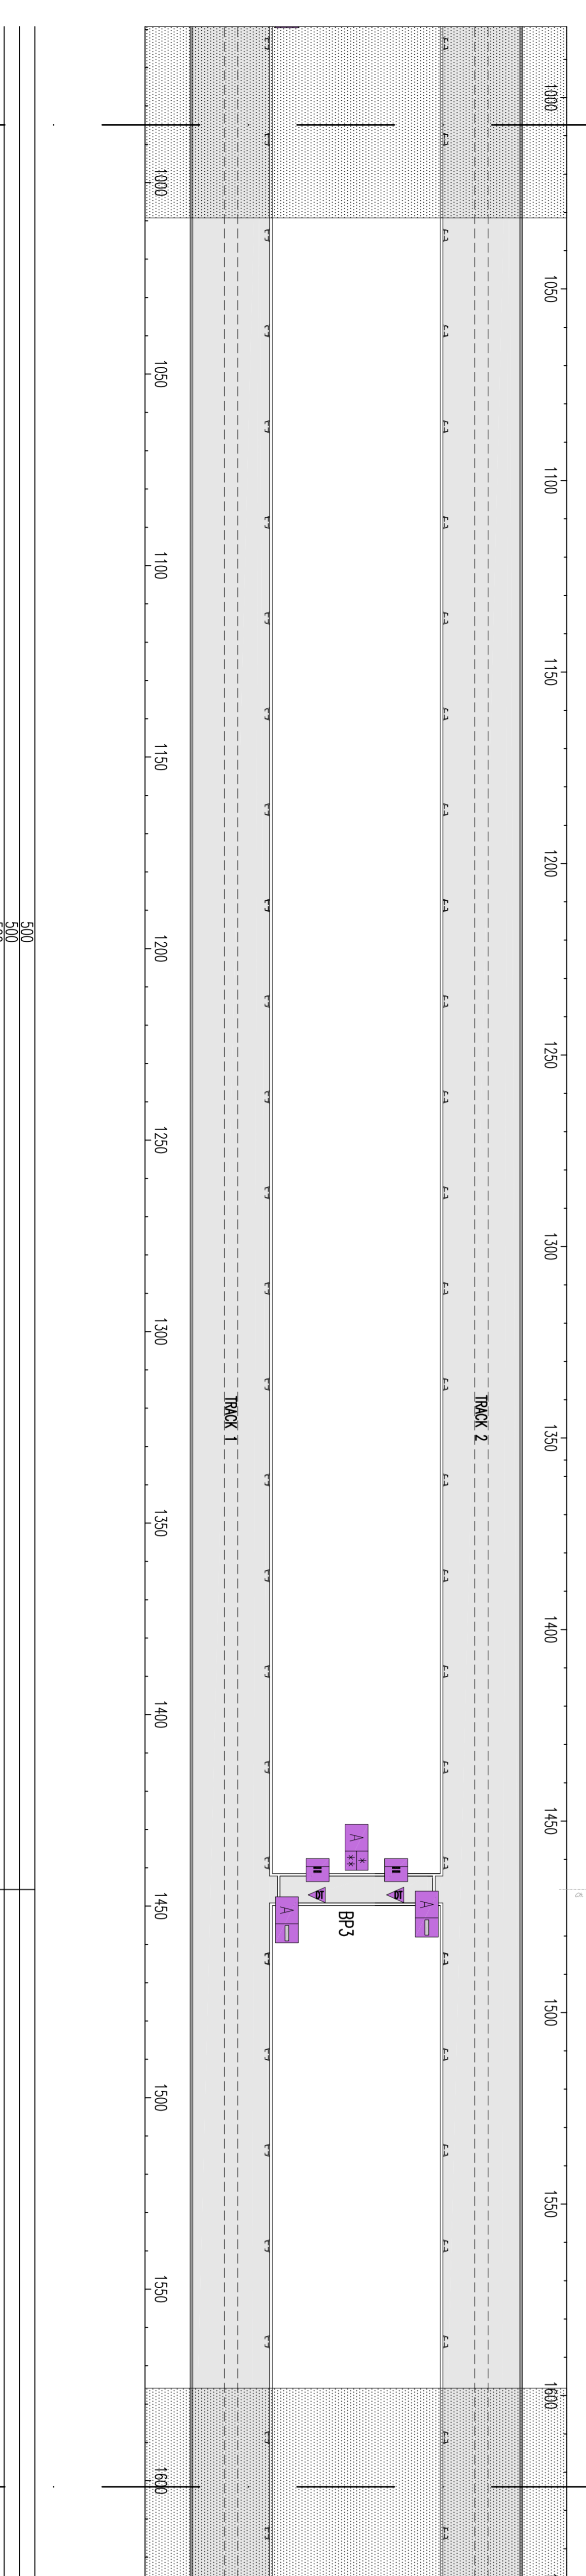

PLANUL ZONEI DE DETECTIE SI DE ALERTARE A INTRUCIUNII
 ZONA DE DETECTIE SI DE ALERTARE A INTRUCIUNII
 PLANUL ZONEI DE DETECTIE SI DE ALERTARE A INTRUCIUNII

SYMBOLS LEGEND/LEGENDA SIMBOLURI

[A]	ON/OFF ALARM POINT WITH BUZZER/PUNCTUL ACIONAREA - OPTICAL ALARMA CU BUZZER
[A]	ACCESS CONTROL AND INTRUSION DETECTION UNIT/CENTRAL DE CONTROLUL ACCES SI DE DETECTIE A INTRUCIUNII
[A]	VOLUMETRIC DUAL TECHNOLOGY SENSOR/SENSOR VOLUMETRIC DUALA TEHNOL. SAIE DOOR DETECTOR/DETECTOR SAIE USA

GENERAL PLAN / PLANUL GENERAL

NOTE:
 - AREA SHOWN IN THE NEXT / PREVIOUS SHEET
 ZONA PREZENTATA IN PACHETUL URMATOR / ANTERIORA

D	Client	C.N.C.F. "C.F.R." - S.A.
C	Consultant	TECHNIC
B	Subconsultant	
A	Author	