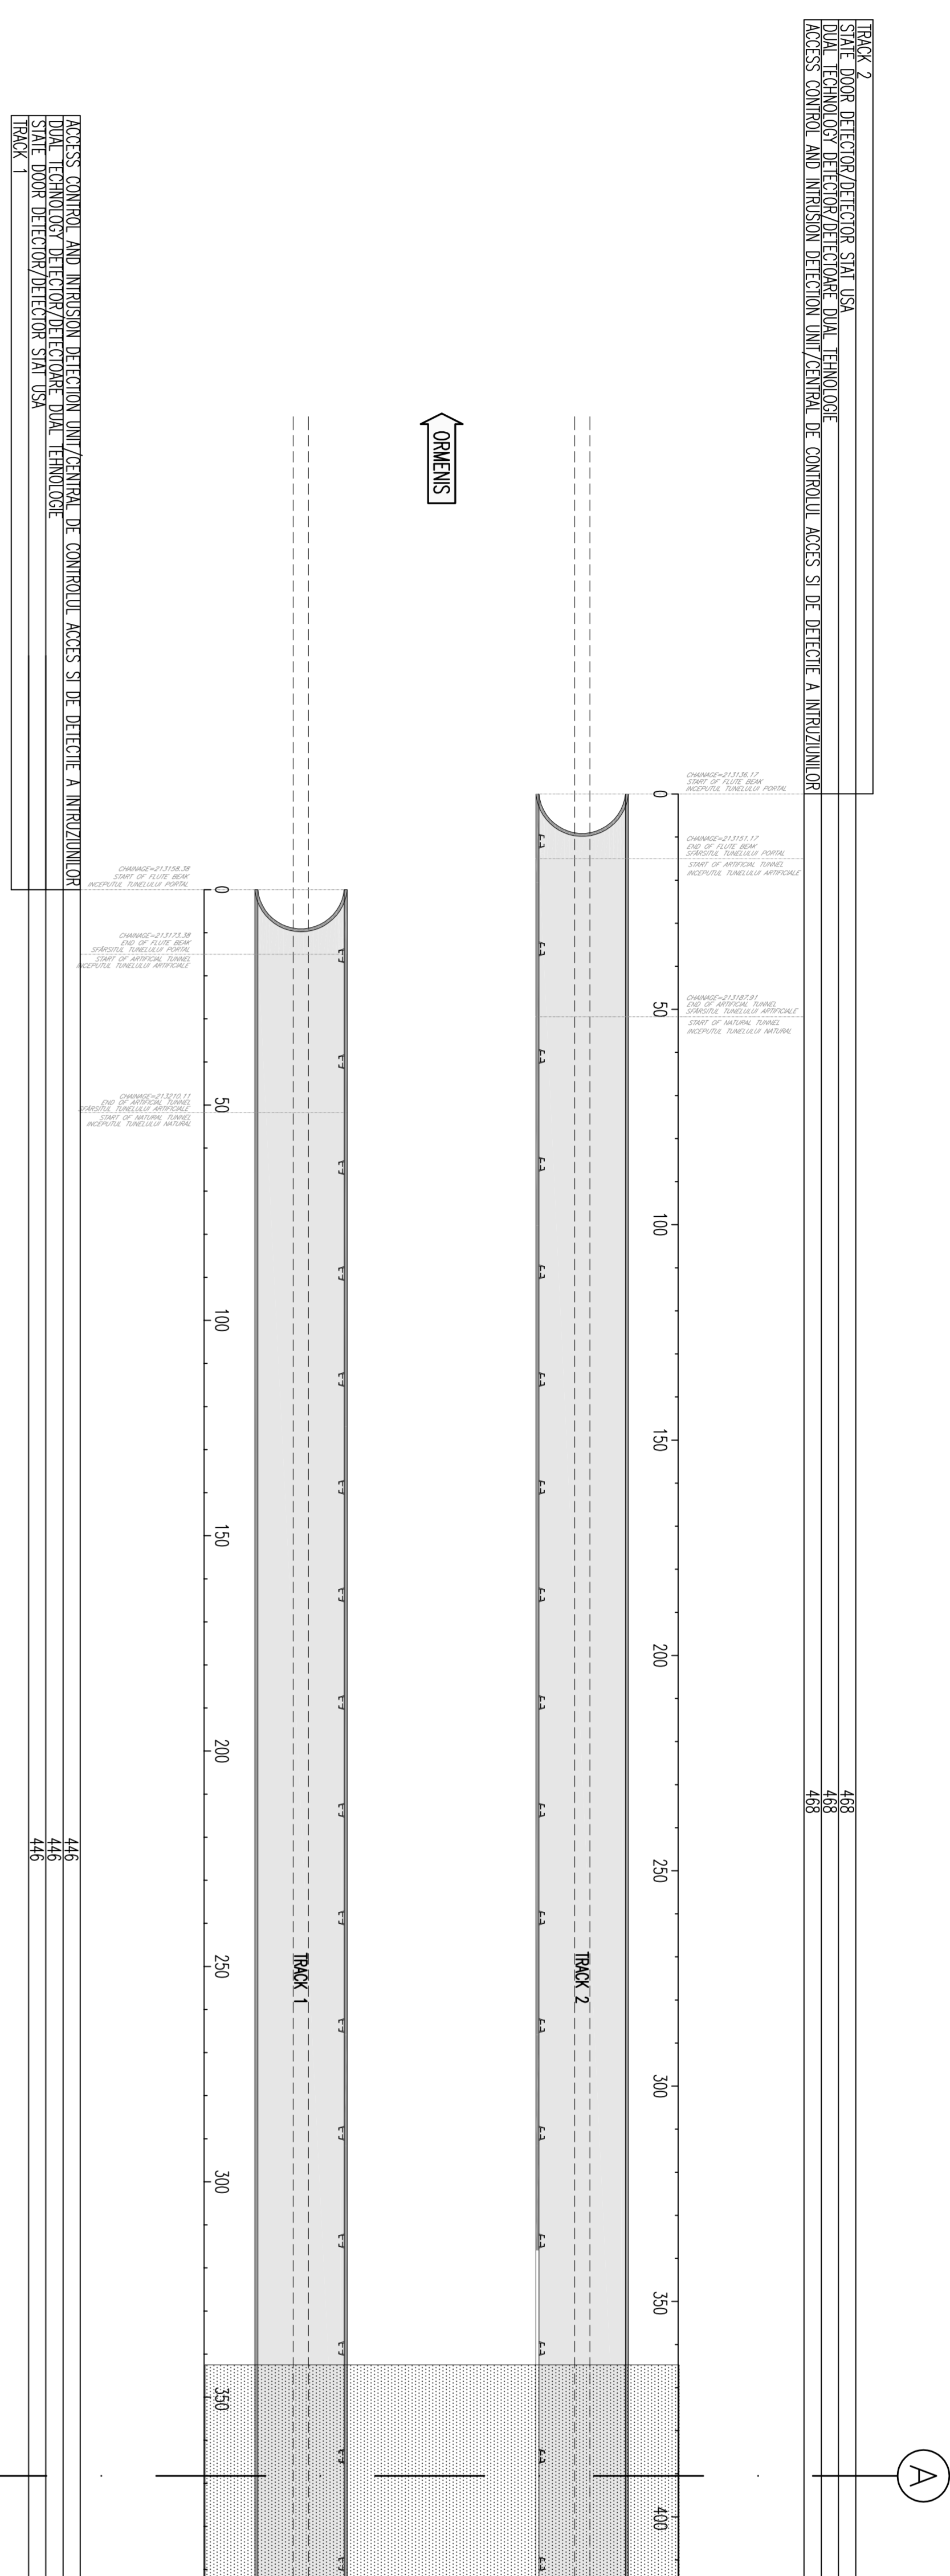

PLANUL ZONEI DE DETECTIE SI DE ALERTARE A INTRUCIUNII
 ZONA DE DETECTIE SI DE ALERTARE A INTRUCIUNII
 PLANUL ZONEI DE DETECTIE SI DE ALERTARE A INTRUCIUNII

SYMBOLS LEGEND/LEGENDA SIMBOLURI

[A]	ON/OFF ALARM POINT WITH BUZZER/PUNCTUL ACIONAREA - OPTICAL ALARMA CU BUZZER
[A]	ACCESS CONTROL AND INTRUSION DETECTION UNIT/CENTRAL DE CONTROLUL ACCES SI DE DETECTIE A INTRUCIUNII
[A]	VOLUMETRIC DUAL TECHNOLOGY SENSOR/SENSOR VOLUMETRIC DUALA TEHNOL. SAIE DOOR DETECTOR/DETECTOR SAIE USA

GENERAL PLAN / PLANUL GENERAL

NOTE:
 - AREA SHOWN IN THE NEXT / PREVIOUS SHEET
 ZONA PREZENTATA IN PACHETUL URMATOR / ANTERIORA

D	Client	C.N.C.F. "C.F.R." - S.A.
C	Consultant	TECHNIC
B	Subconsultant	
A	Author	