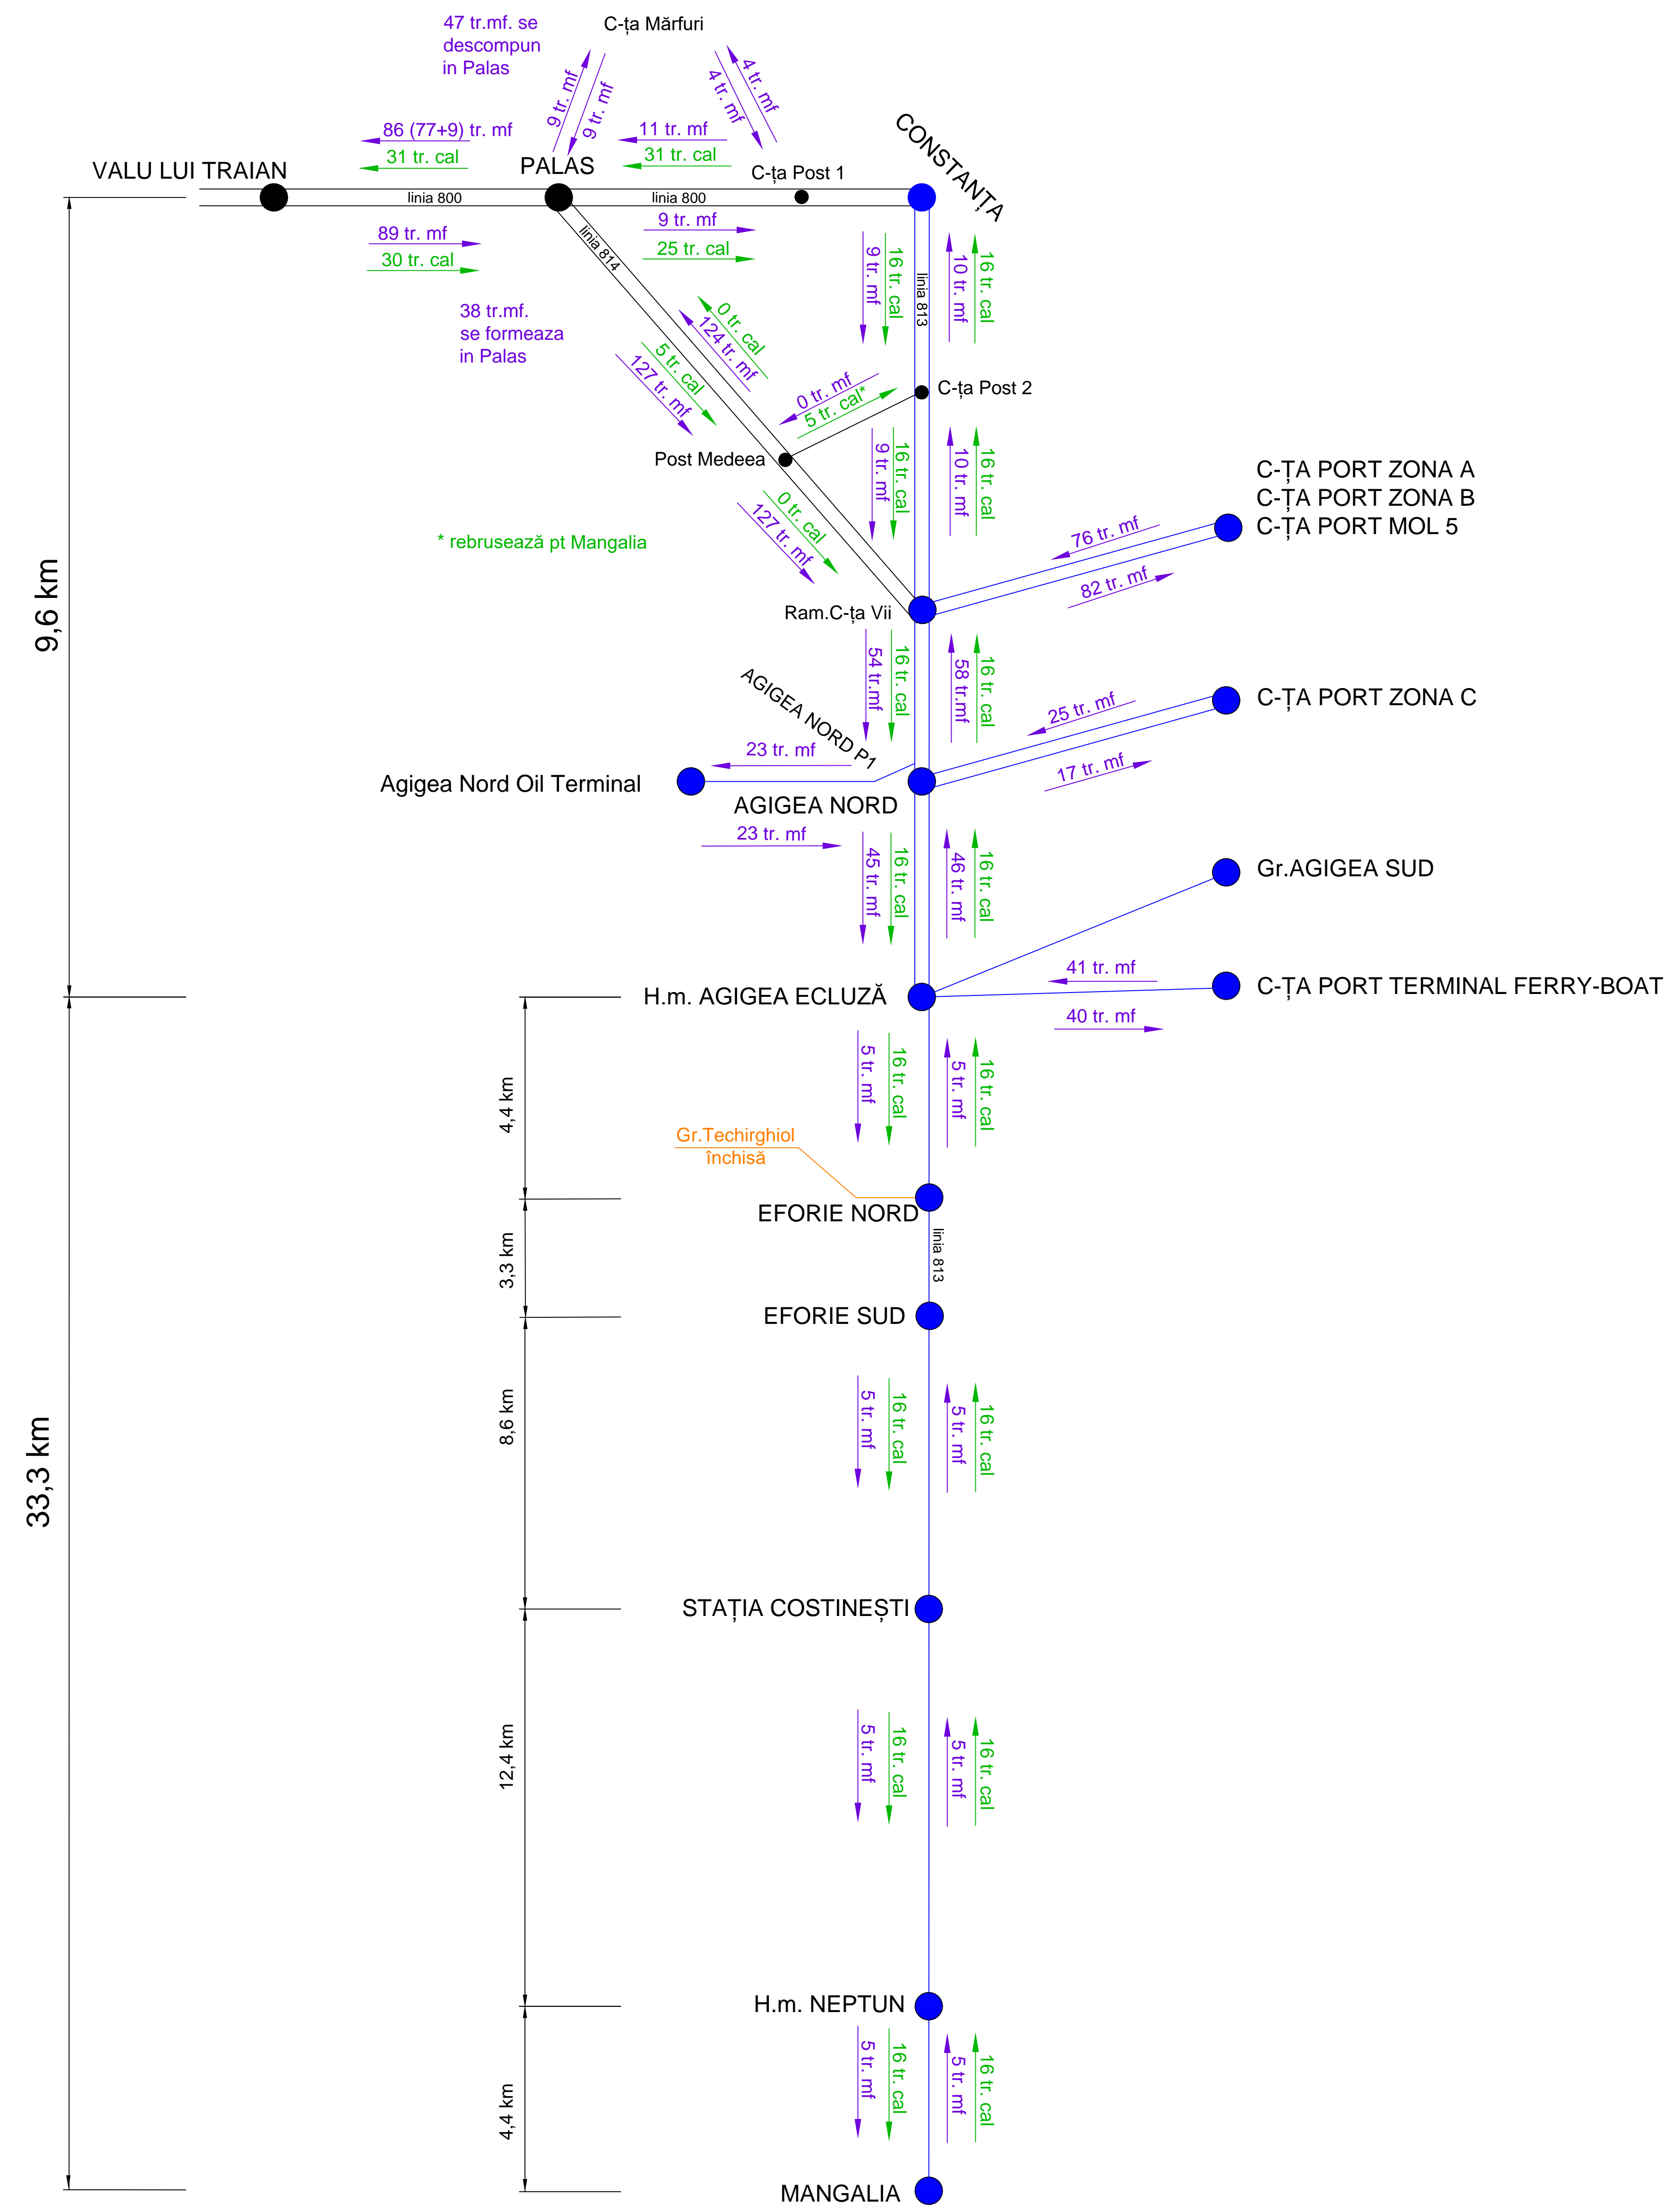

FLUXURI DE TRANSPORT FERVIAR - SEZON 2021  
 VALU LUI TRAIAN - PALAS - AGIGEA NORD - AGIGEA ECLUZA - MANGALIA  
 CONSTANTA - MANGALIA

TRAFIC GRAFIC 2021 (sezon)

TRAFIC REALIZAT 2021 (sezon)