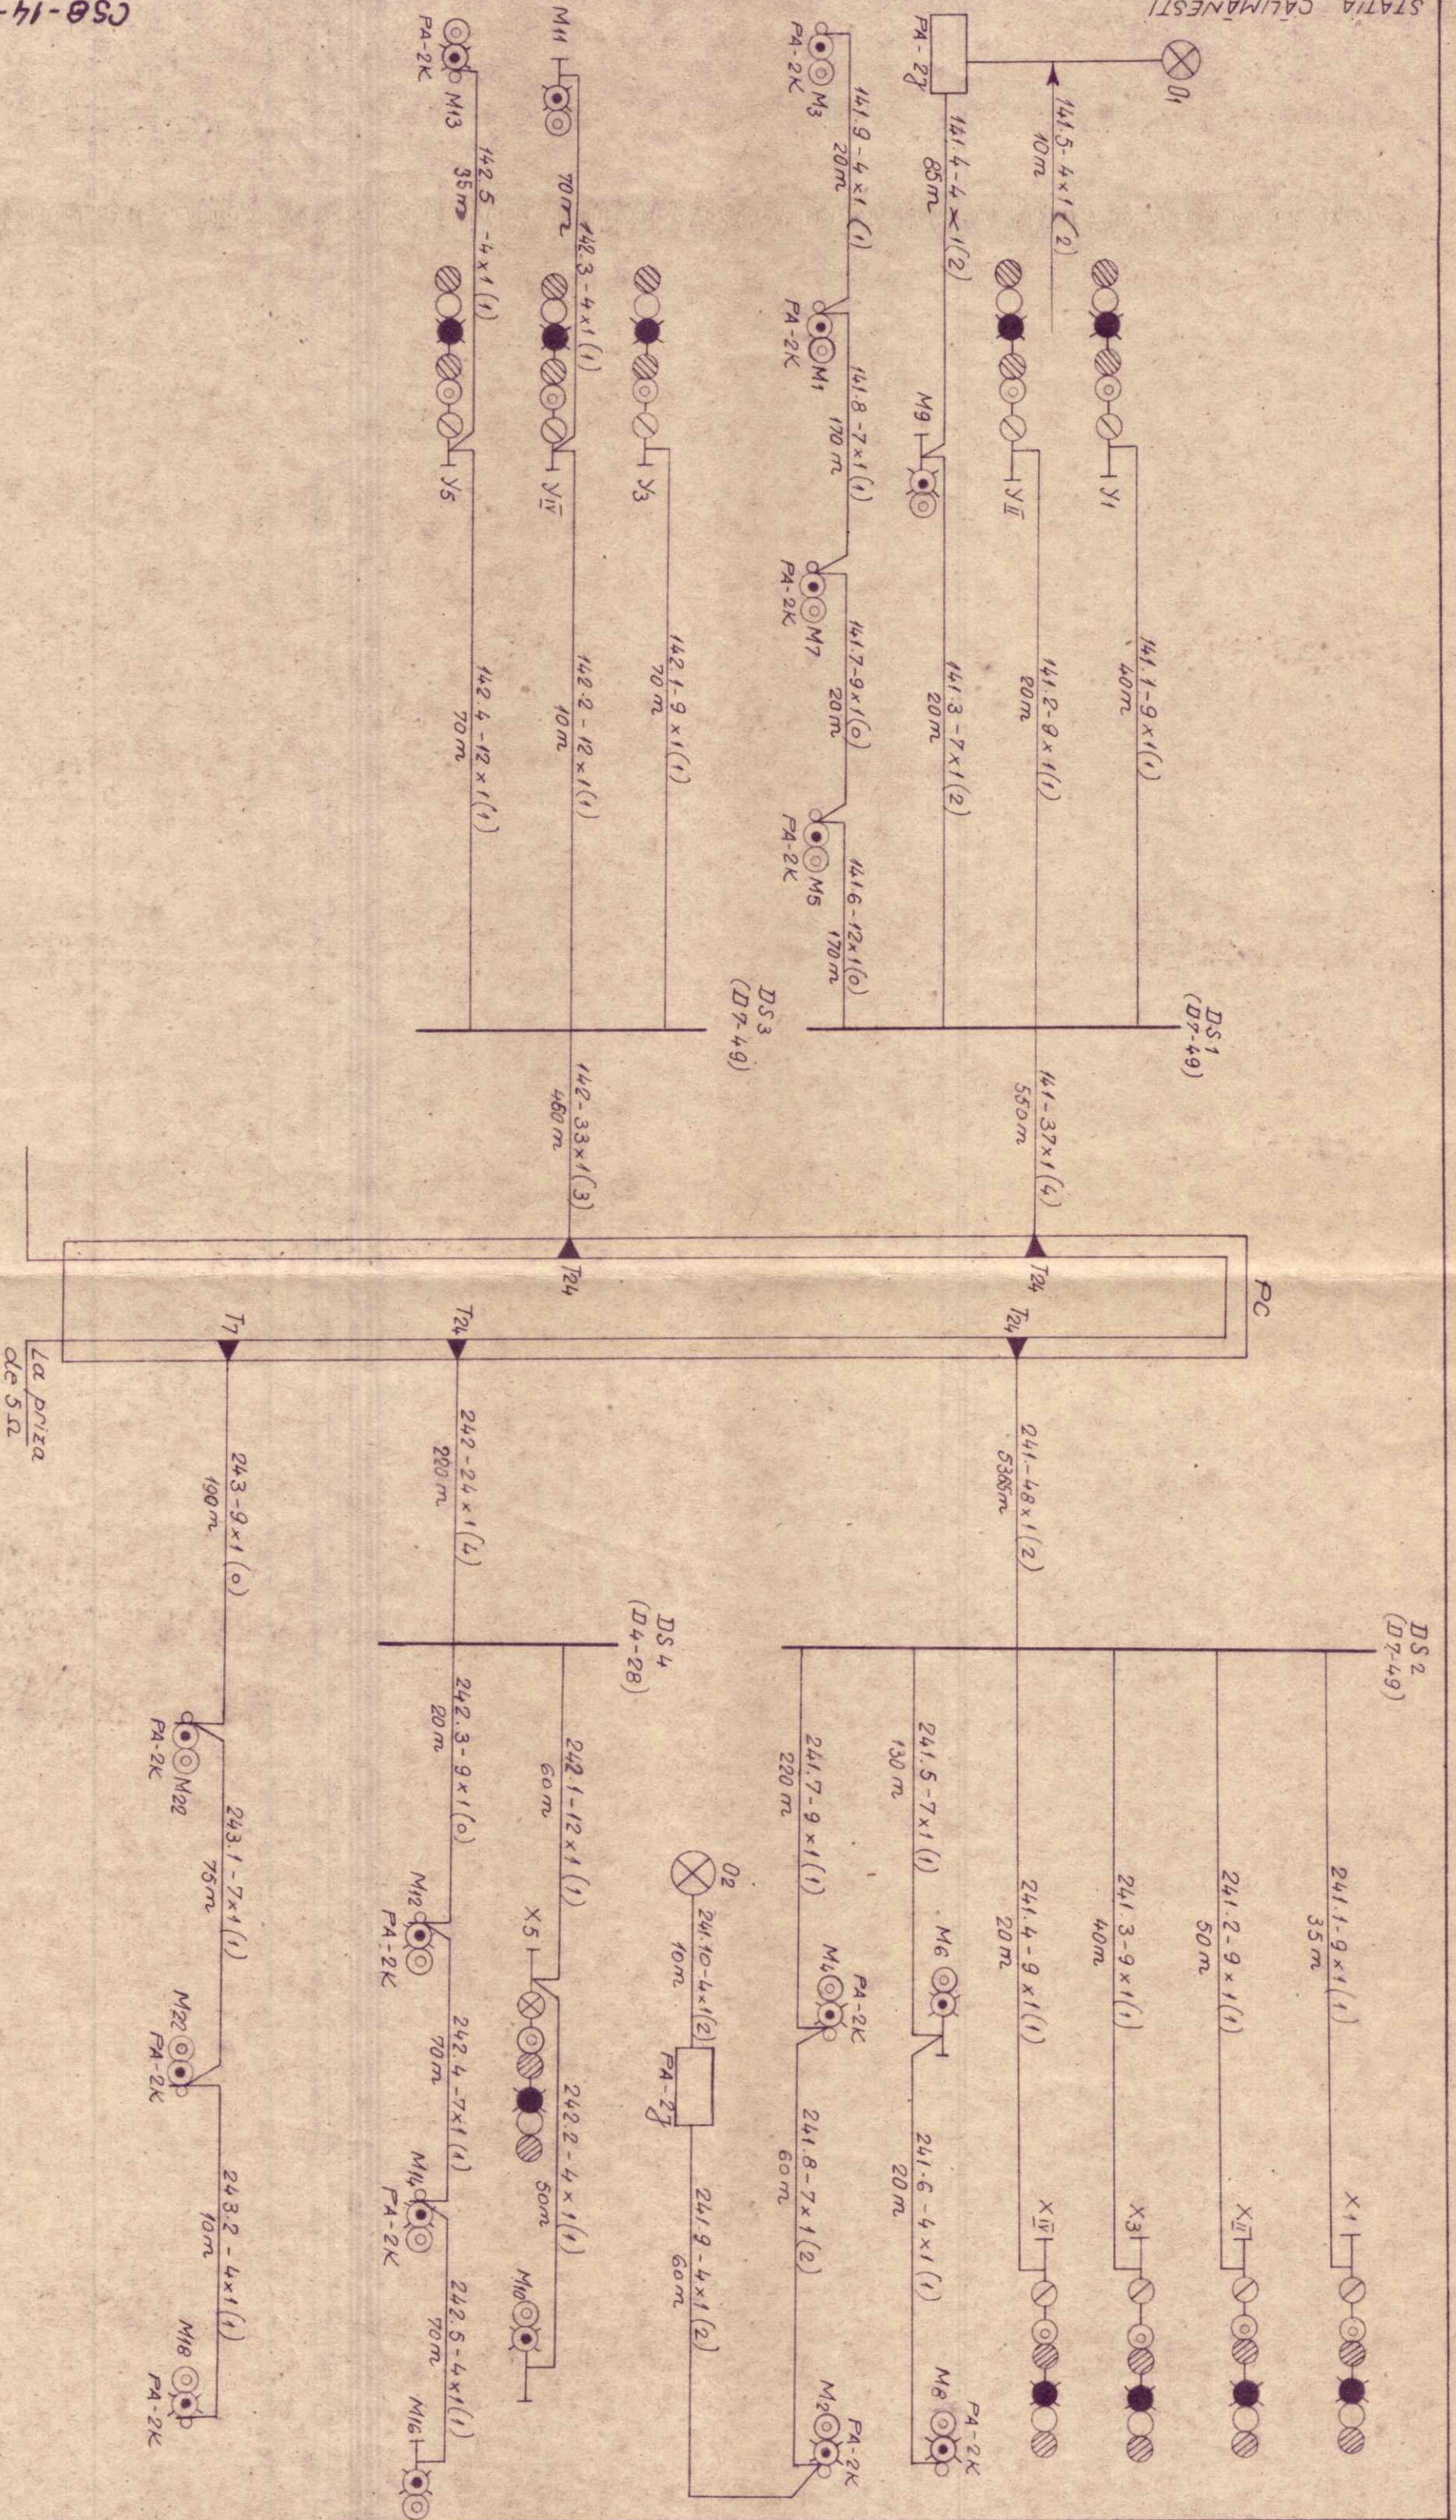

LEGENDA

5Ω

DR2
D7-49

○ PC1

□ PA-1CN

NOTĂ: În cazul amplasării inst. BAT, se va prevedea cablul de supraînchidere a acesteia, în inst. BAL