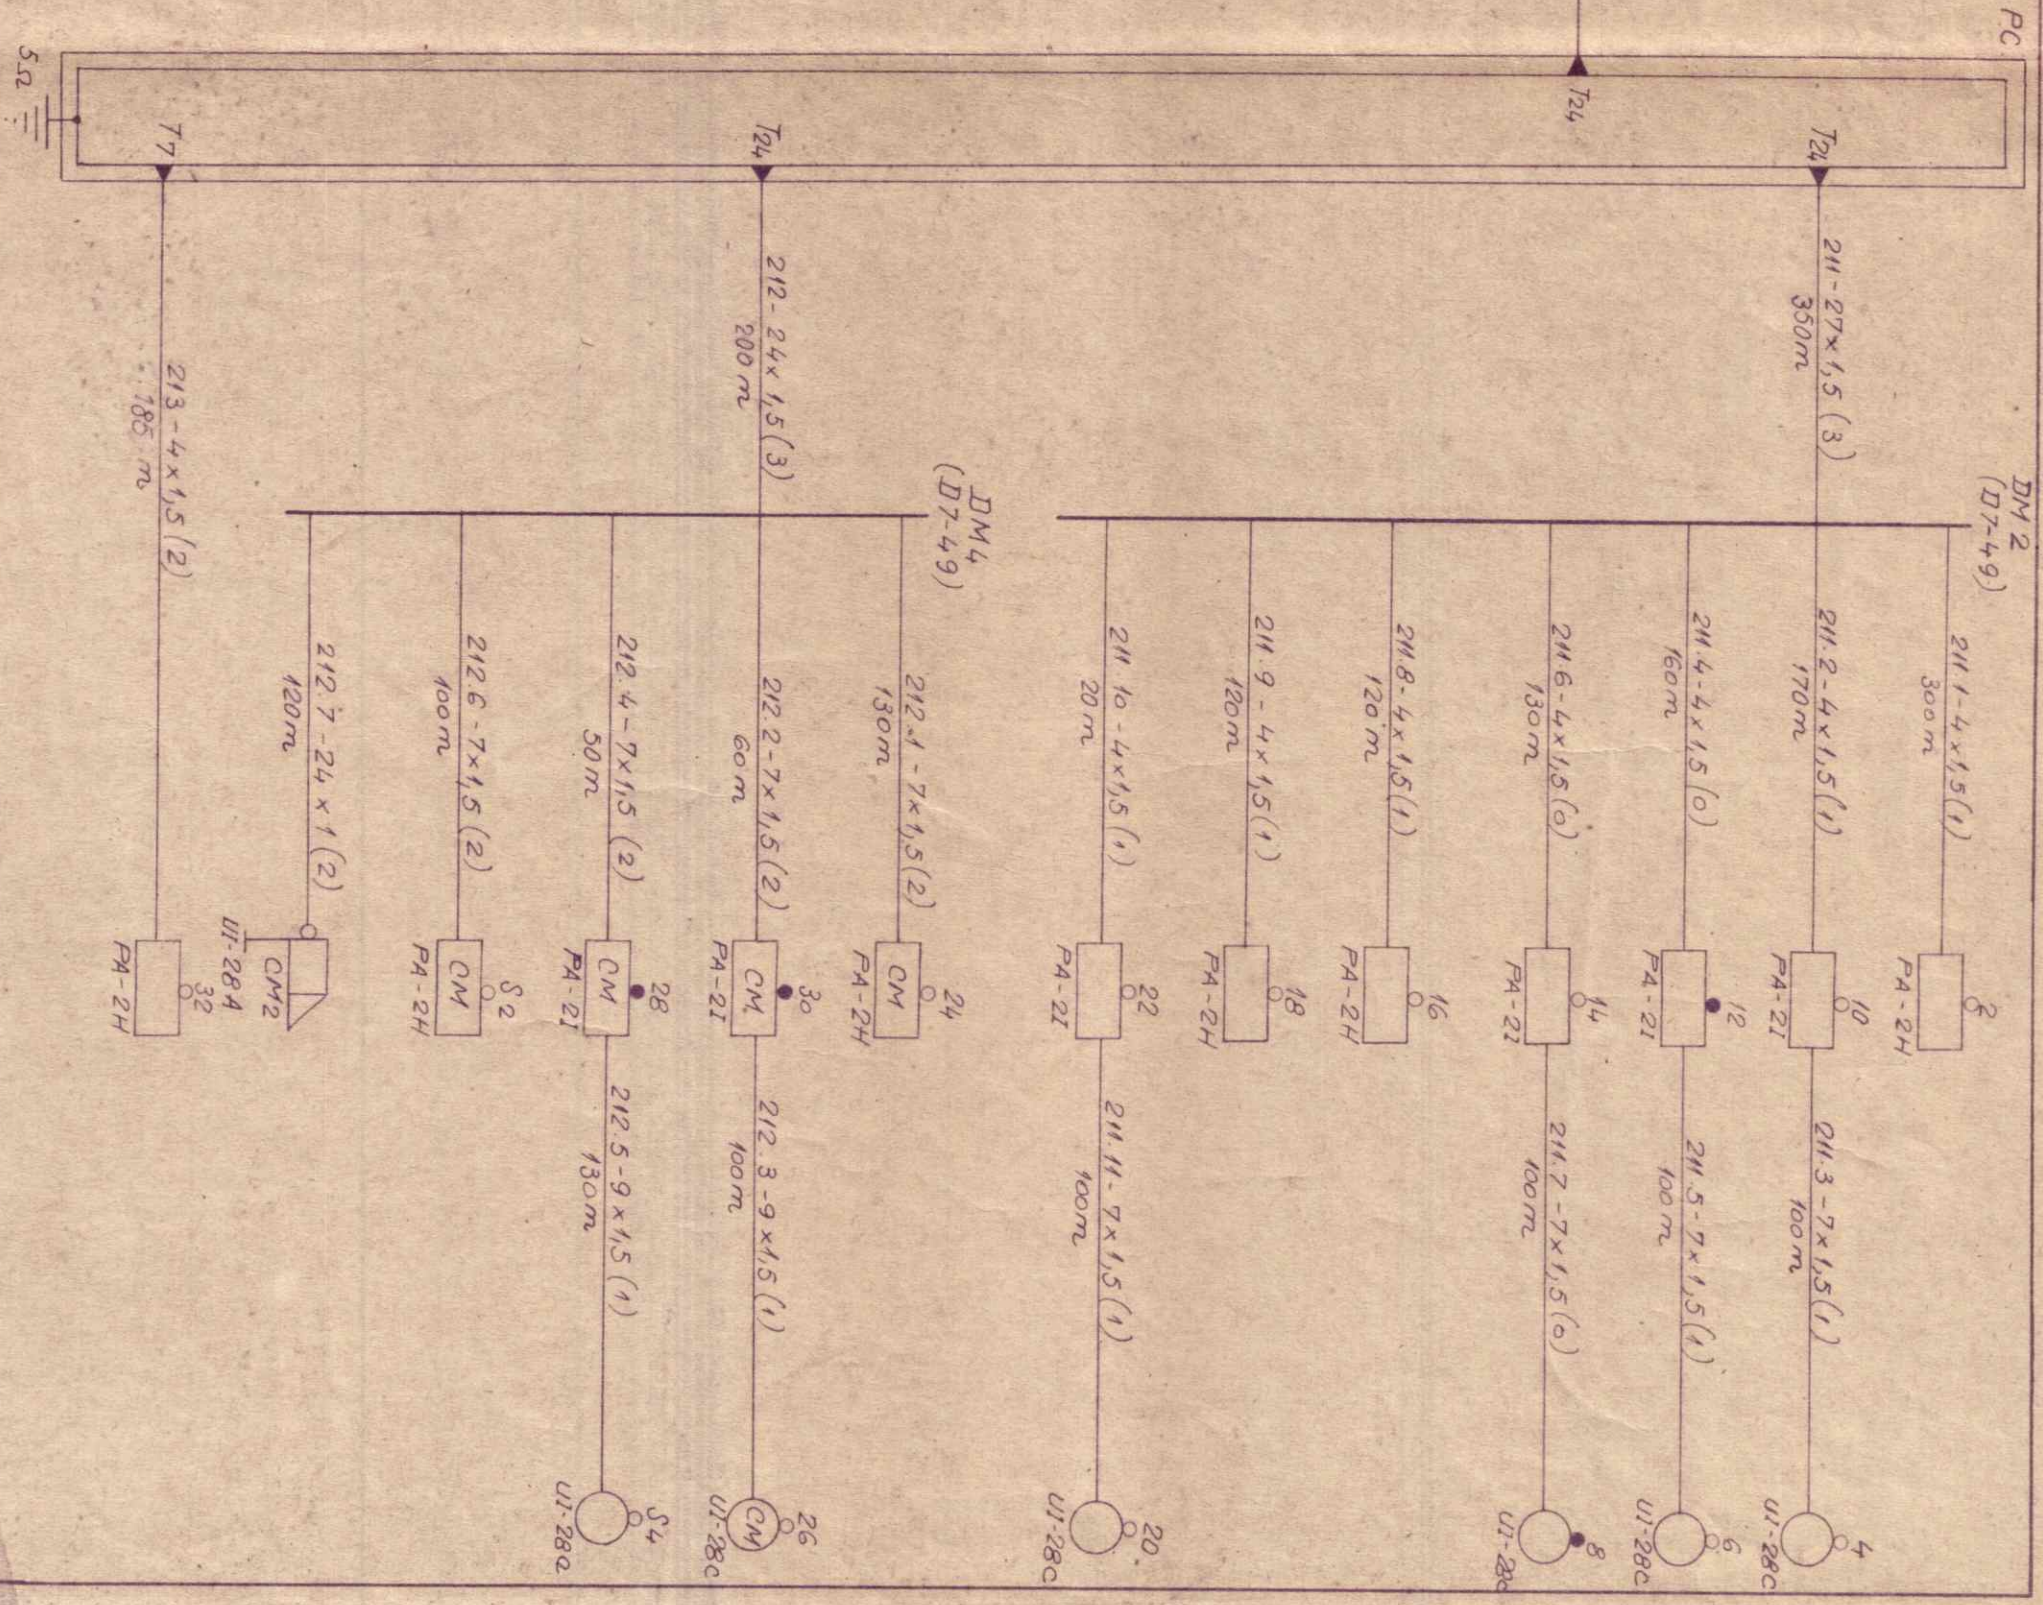

LEGENDA

5Ω

DR2
D7-49

○ PC1

□ PA-1CN

NOTĂ: În cazul amplasării inst. BAT, se va prevedea cablul de supraînchidere a acesteia, în inst. BAL