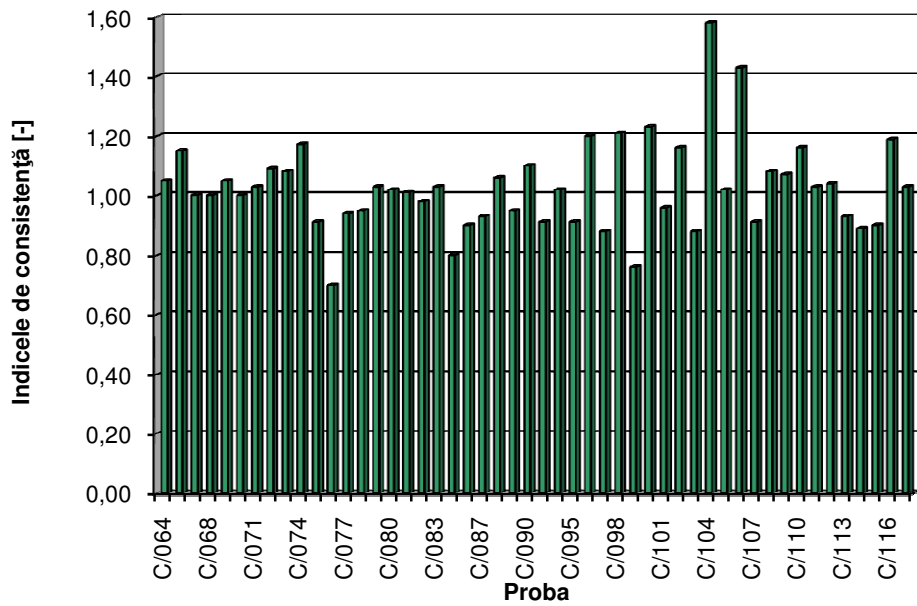

Task iii - C/064 ... C/117 - Lugoj - Deva